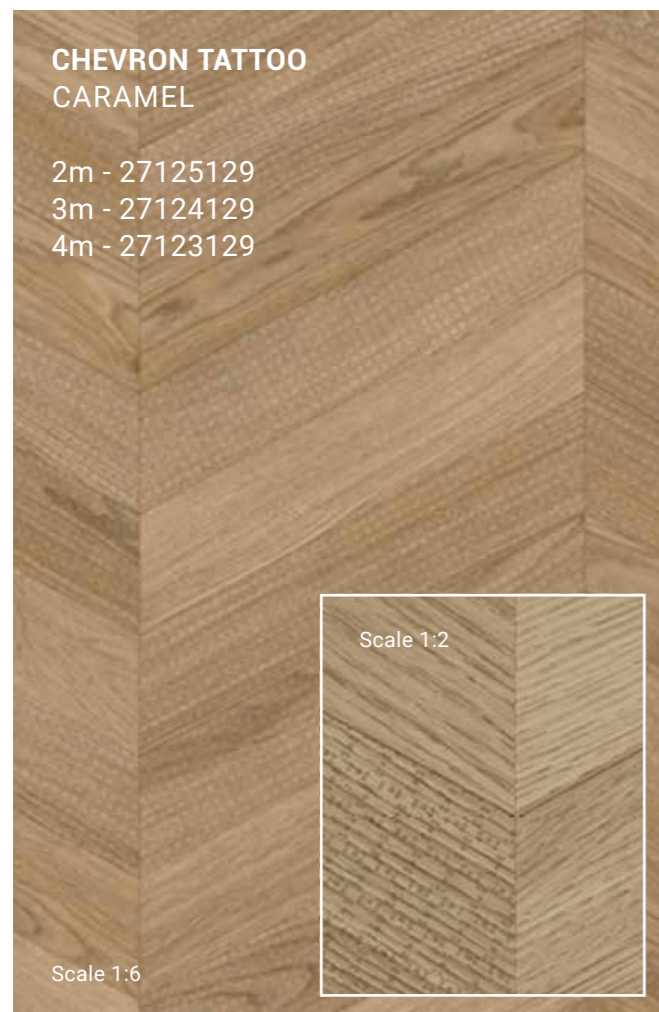

ICONIK 260

CHEVRON TATTOO

		2, 3, 4 m
		Chevron
		400 x 100 cm
		2,6 mm

ICONIK 260

CHILIA

		2, 3, 4 m
		6,6 cm x multi-lengths
		100 x 100 cm
		2,6 mm

ICONIK ESSENCE
ICONIK 150
ICONIK 200
ICONIK 200Tex
ICONIK 240
ICONIK 260
ICONIK 260Tex
ICONIK 280Tex
ICONIK 300
ICONIK 300+
ICONIK 320Tex
ICONIK 400
ICONIK 450
CLASSIC 40