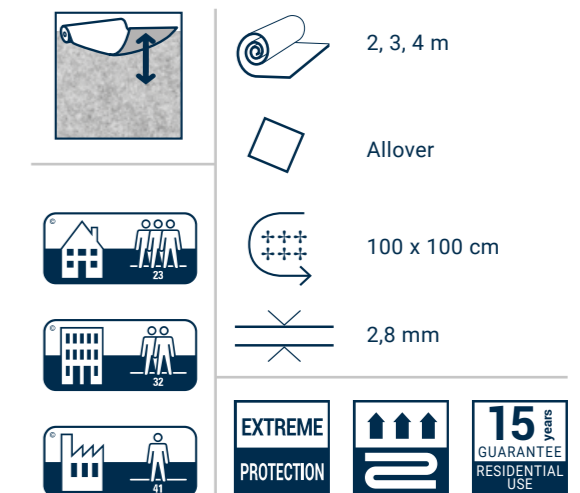

*Common design 260 – 260Tex

ICONIK ESSENCE
ICONIK 150
ICONIK 200
ICONIK 200Tex
ICONIK 240
ICONIK 260
ICONIK 260Tex
ICONIK 280Tex
ICONIK 300
ICONIK 300+
ICONIK 320Tex
ICONIK 400
ICONIK 450
CLASSIC 40