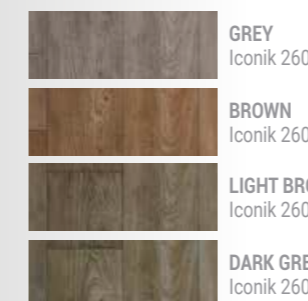

HAZEL 12,5 x 100 cm 100 x 100 cm

JURA multi 100 x 100 cm

OLD MELEZE 20 x 100 cm 100 x 100 cm