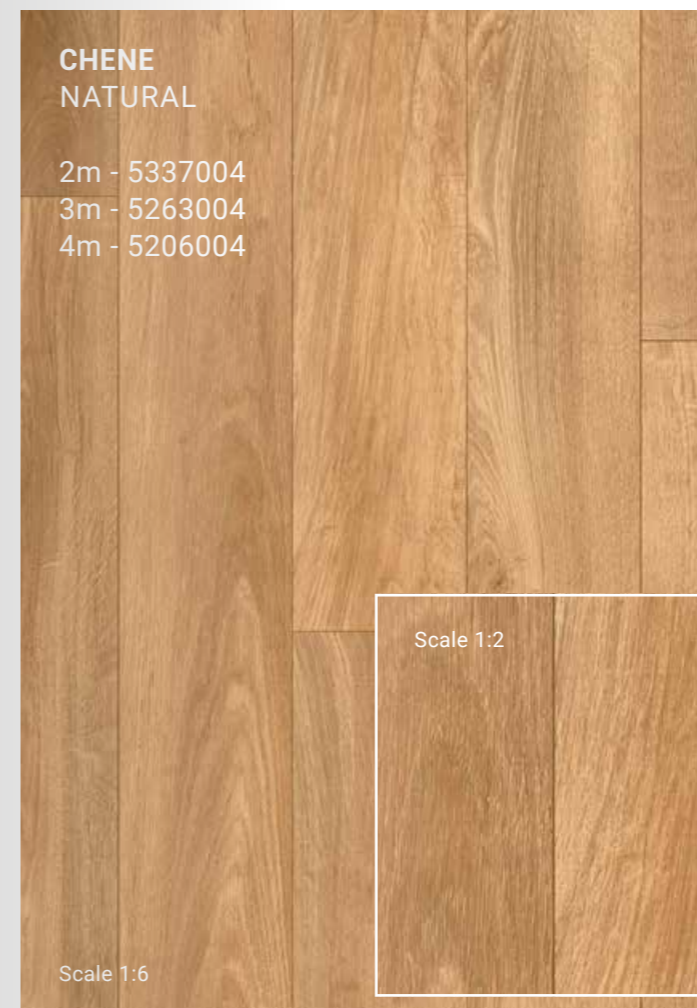

2, 3, 4 m
		10 x 100 cm
		100 x 100 cm
		1,5 mm

ICONIK ESSENCE
ICONIK 150
ICONIK 200
ICONIK 220Tex
ICONIK 240
ICONIK 260
ICONIK 260Tex
ICONIK 280Tex
ICONIK 300
ICONIK 300+
ICONIK 320Tex
ICONIK 400
ICONIK 450
CLASSIC 40