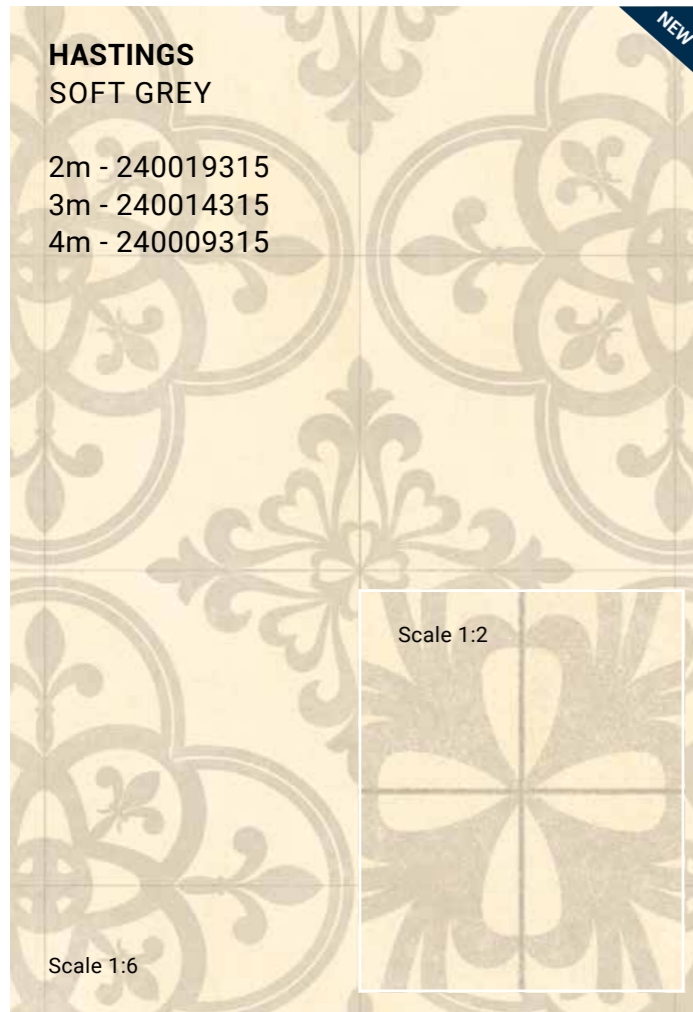

2, 3, 4 m

14,2 x 16,5 cm

100 x 100 cm

2,4 mm

EXTREME PROTECTION

15 years GUARANTEE RESIDENTIAL USE

ICONIK ESSENCE
ICONIK 150
ICONIK 200
ICONIK 220Tex
ICONIK 240
ICONIK 260
ICONIK 260Tex
ICONIK 280Tex
ICONIK 300
ICONIK 300+
ICONIK 320Tex
ICONIK 400
ICONIK 450
CLASSIC 40