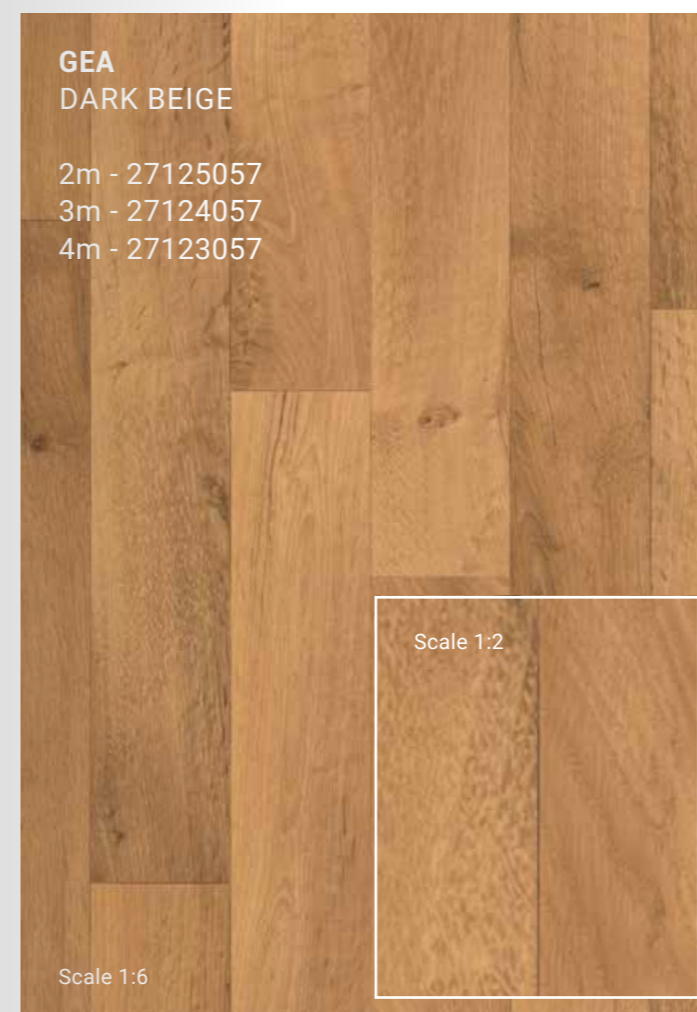

ICONIK 260 GEA

		2, 3, 4 m
		11,1 x 100 cm
		100 x 100 cm
		2,6 mm

EXTREME PROTECTION

10 years GUARANTEE RESIDENTIAL USE