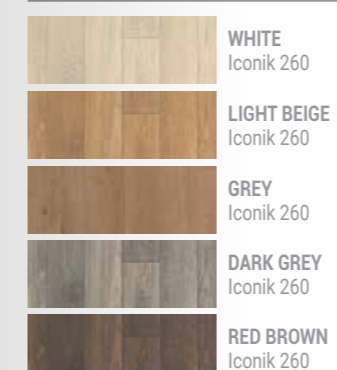

OAK  16,6 x 100 cm  100 x 100 cm

PATRIMOINE  7,3 x 33,7 cm  100 x 100 cm

SMOOTH WOOD EFFECT

PEAR  10 x 60 cm  100 x 150 cm

REGINA  8,5 x 50 cm  100 x 150 cm

ROBUR  7,8 x 100 cm  100 x 150 cm

RUSTIC OAK  10 x 100 cm  100 x 100 cm