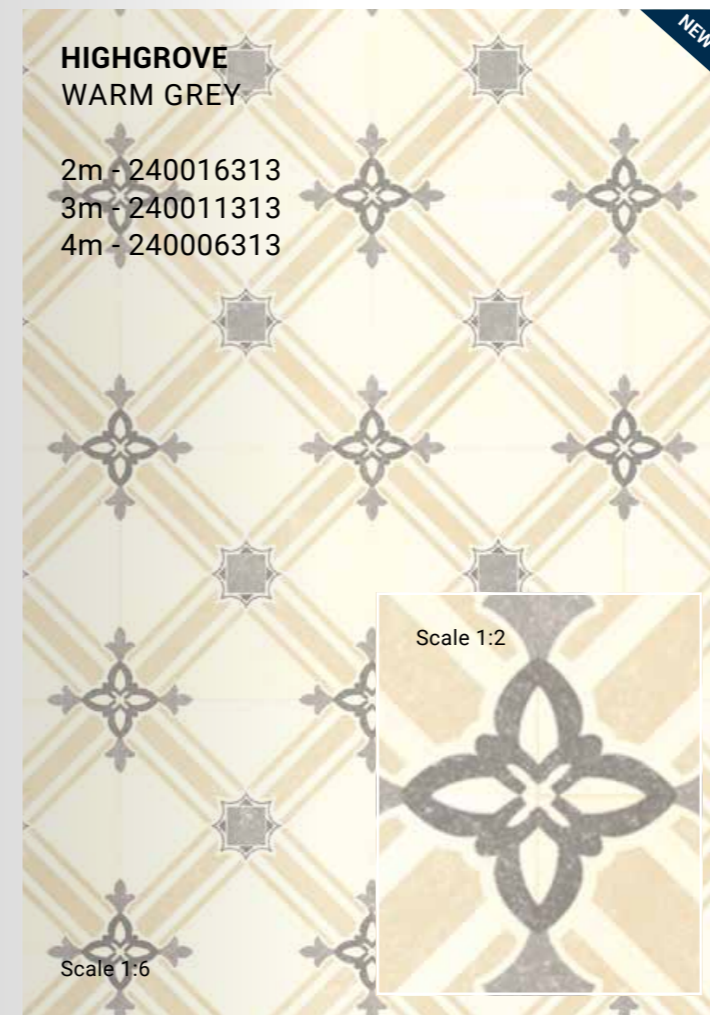

**HIGHGROVE
WARM GREY**

2m - 240016313
3m - 240011313
4m - 240006313