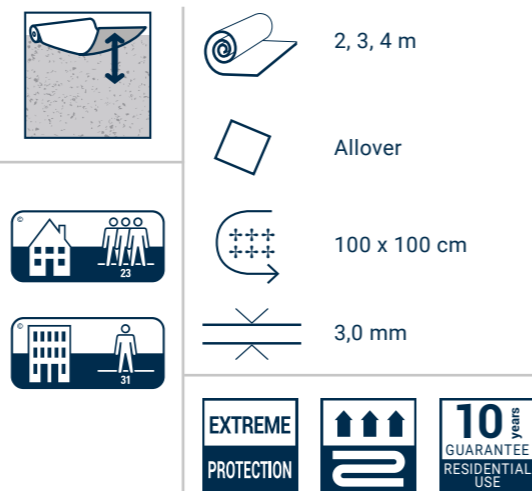

2m - 5331091
3m - 5255126
4m - 5193176

Scale 1:2

Scale 1:6

ICONIK 300 PLAYFUL

MULTICOLOR

PLAYFUL MULTICOLOR

2m - 5193191
3m - 5255127
4m - 5331141

Scale 1:2