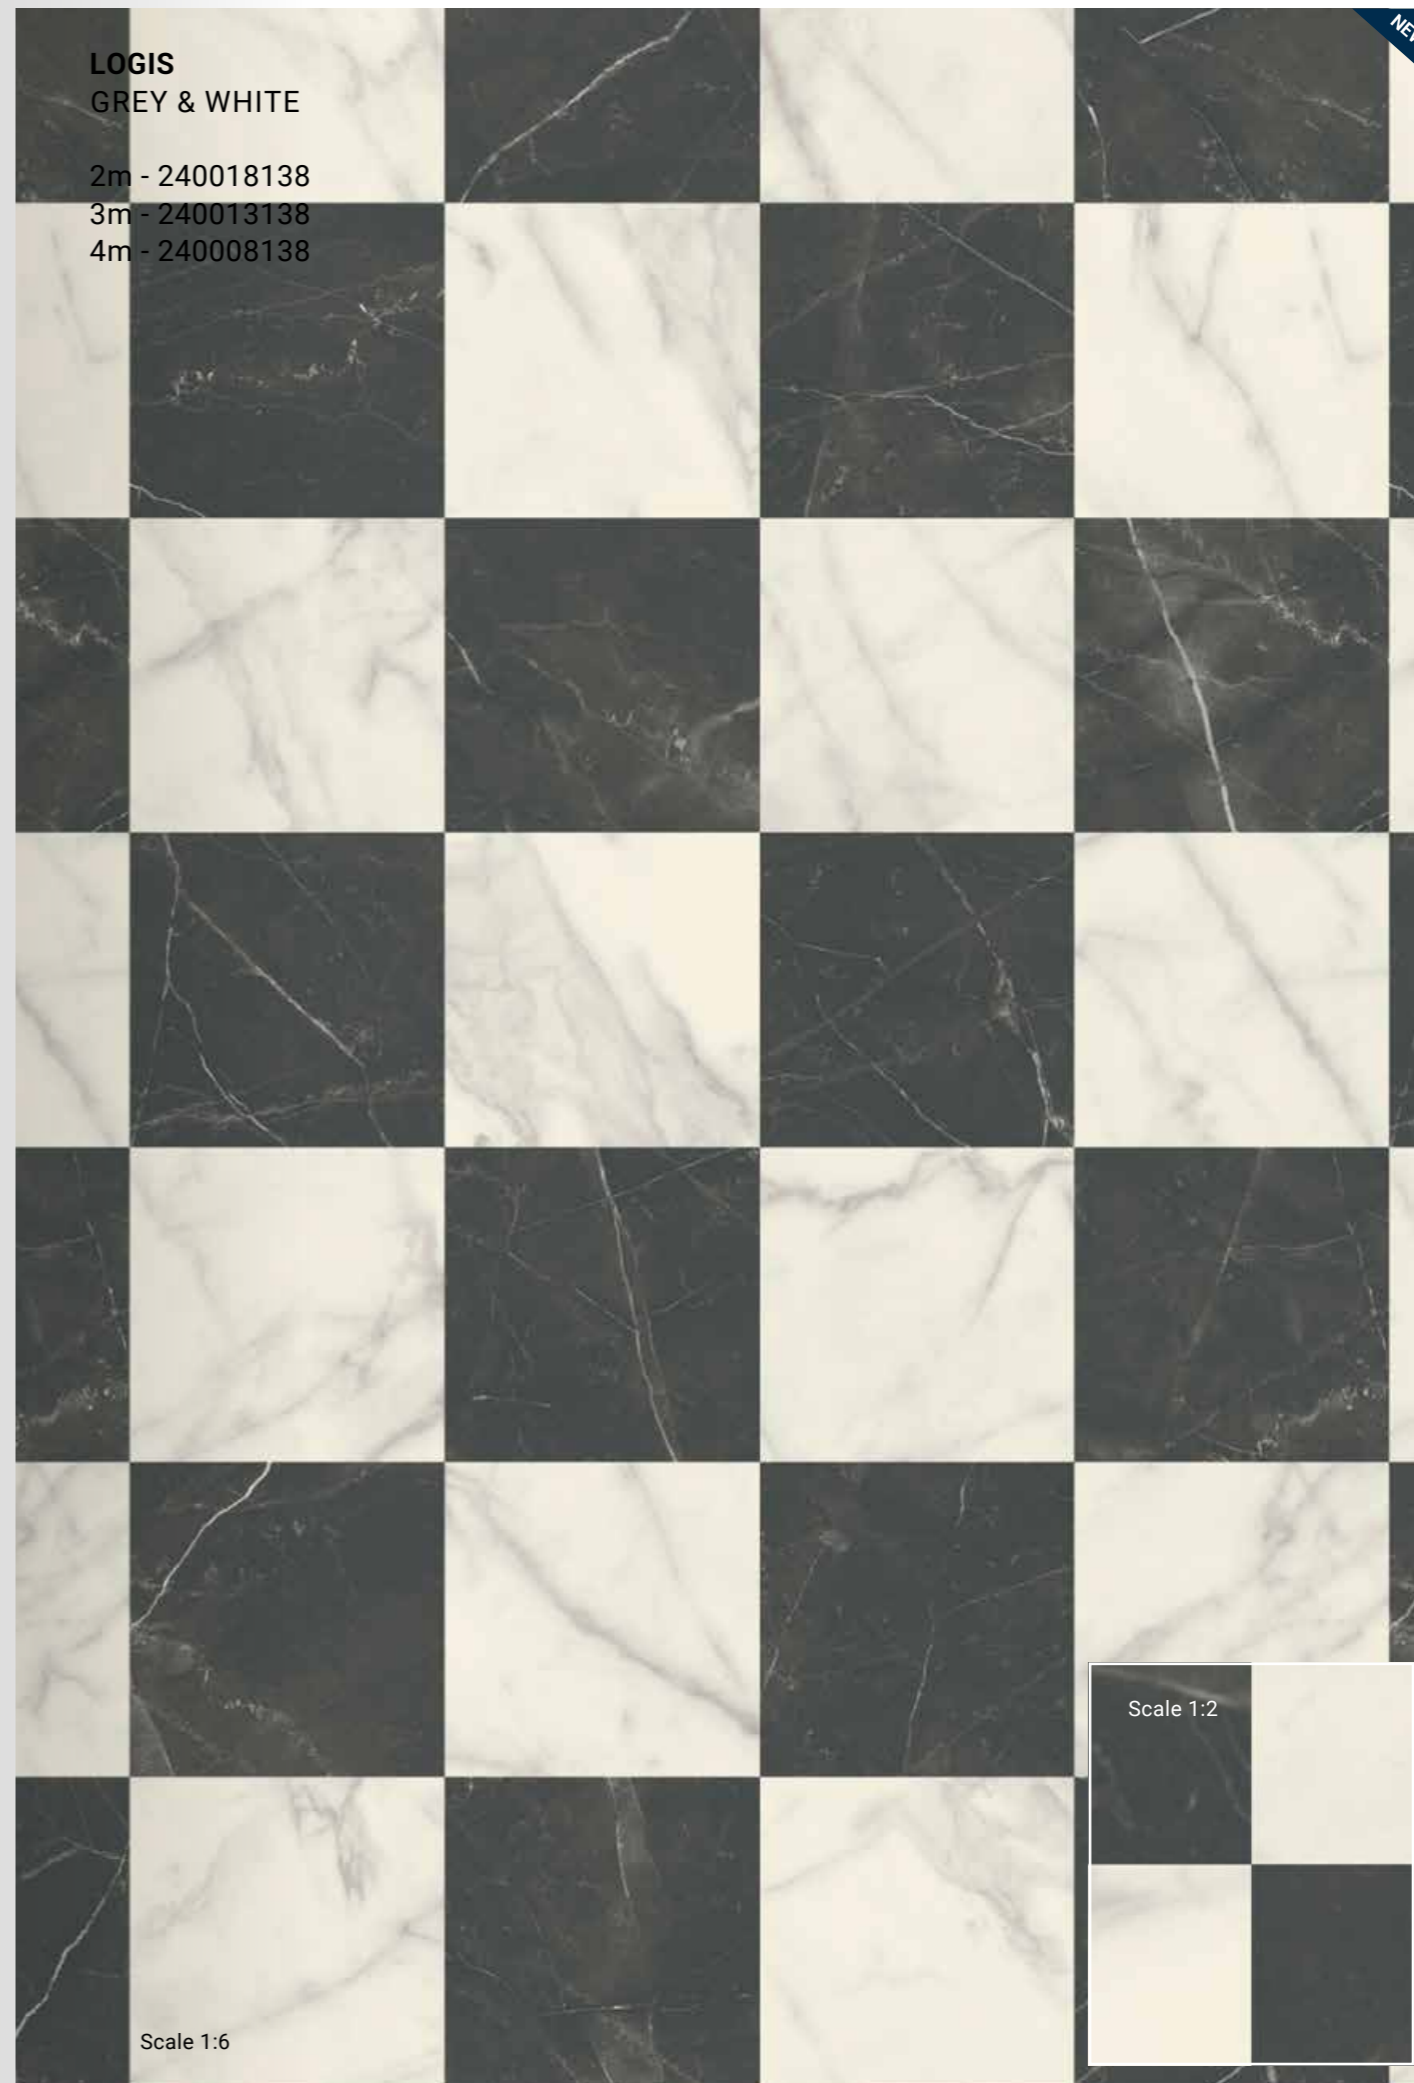

LOGIS GREY & WHITE

2m - 240018138

3m - 240013138

4m - 240008138

Scale 1:2

Scale 1:6

ICONIK
ESSENCE

ICONIK
150

ICONIK
200

ICONIK
220Tex

ICONIK
240

ICONIK
260

ICONIK
260Tex

ICONIK
280Tex

ICONIK
300

ICONIK
300+

ICONIK
320Tex

ICONIK
400

ICONIK
450

CLASSIC
40