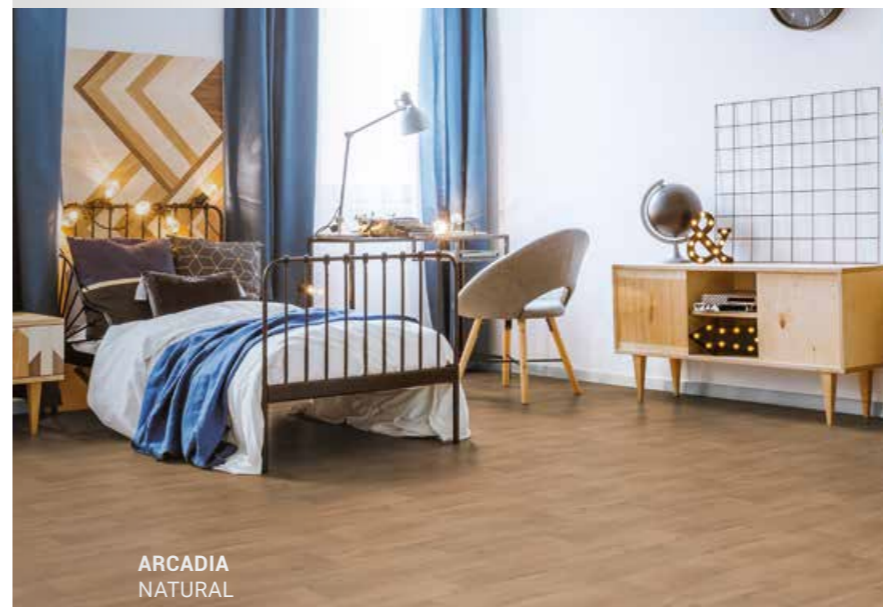

ICONIK 260 ARCADIA

ARCADIA
NATURAL