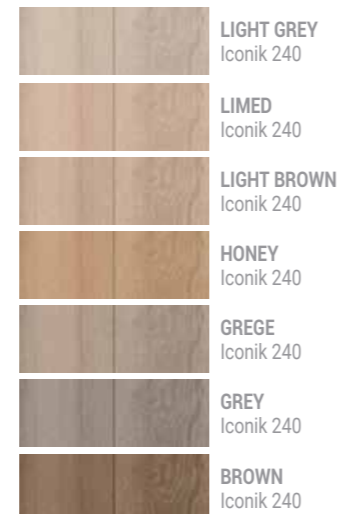

KENT  14 x 100 cm  100 x 100 cm

LEGACY OAK  20 x 133 cm  100 x 133 cm

SMOOTH WOOD EFFECT

MAPLE  20 x 100 cm  100 x 100 cm

MILL OAK  20 x 150 cm  100 x 150 cm

NATURE OAK  16,66 x 100 cm  100 x 100 cm

NOCE CLASSICO  25 x 133 cm  100 x 133 cm