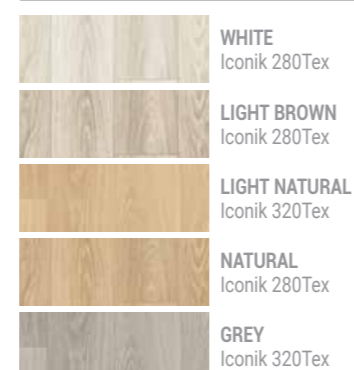

KENT  14 x 100 cm  100 x 100 cm

LEGACY OAK  20 x 133 cm  100 x 133 cm

SMOOTH WOOD EFFECT

MAPLE  20 x 100 cm  100 x 100 cm

MILL OAK  20 x 150 cm  100 x 150 cm

NATURE OAK  16,66 x 100 cm  100 x 100 cm

NOCE CLASSICO  25 x 133 cm  100 x 133 cm