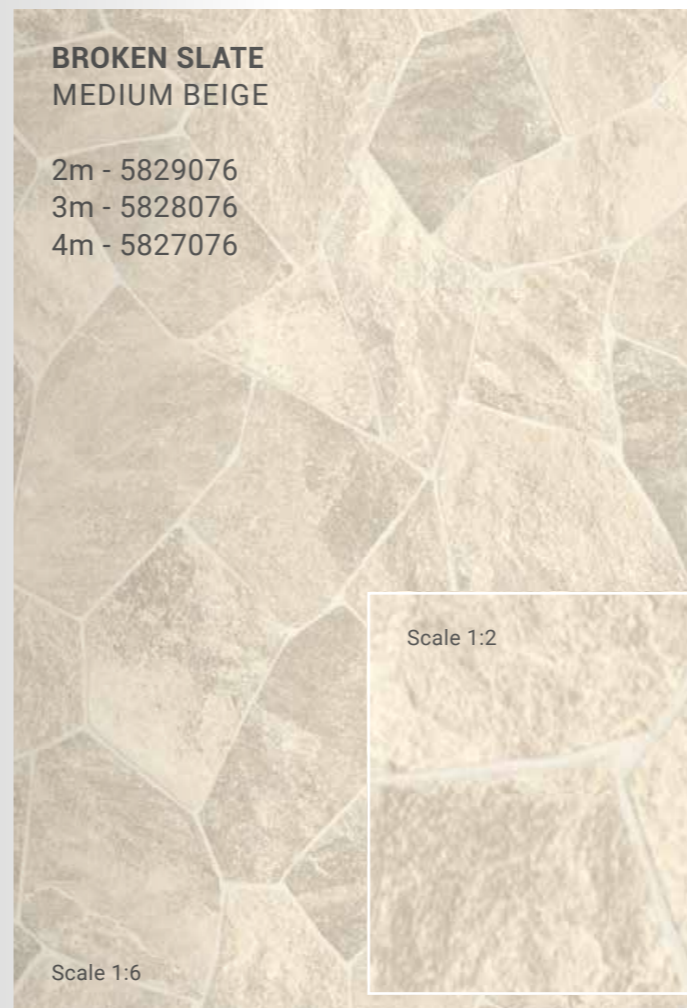

Scale 1:6

**ZARAGOZA TILE
STONE**

2m - 5829232
3m - 5828232
4m - 5827232

Scale 1:2

Scale 1:6

**ICONIK 240
BROKEN SLATE**

**BROKEN SLATE
MEDIUM BEIGE**

MEDIUM BEIGE