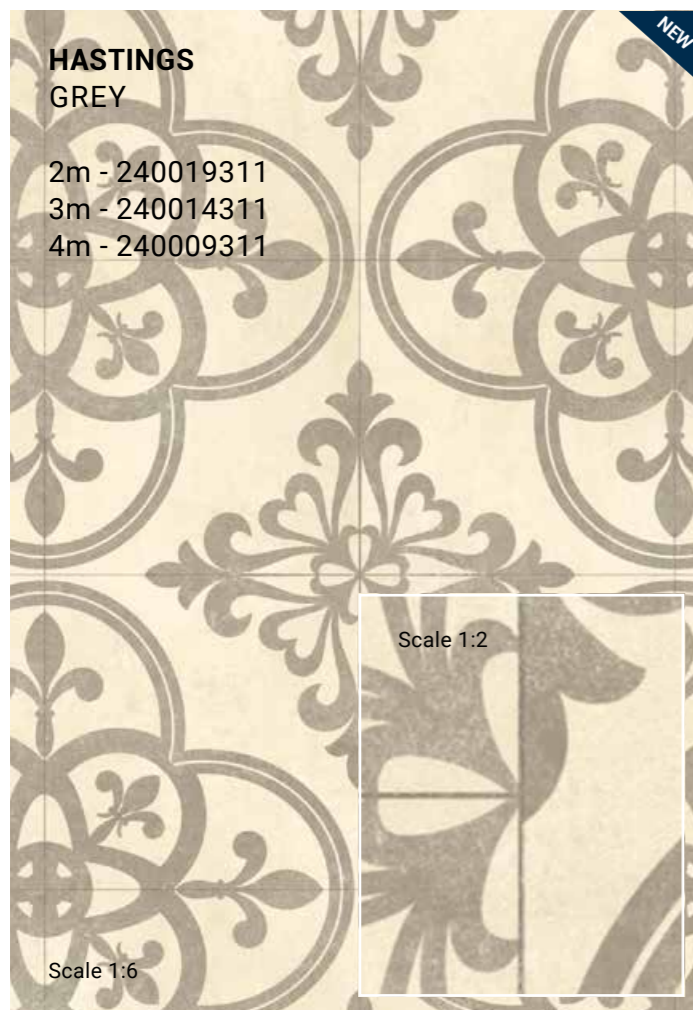

2, 3, 4 m

14,2 x 16,5 cm

100 x 100 cm

2,4 mm

EXTREME PROTECTION

15 years GUARANTEE RESIDENTIAL USE

ICONIK ESSENCE
ICONIK 150
ICONIK 200
ICONIK 220Tex
ICONIK 240
ICONIK 260
ICONIK 260Tex
ICONIK 280Tex
ICONIK 300
ICONIK 300+
ICONIK 320Tex
ICONIK 400
ICONIK 450
CLASSIC 40