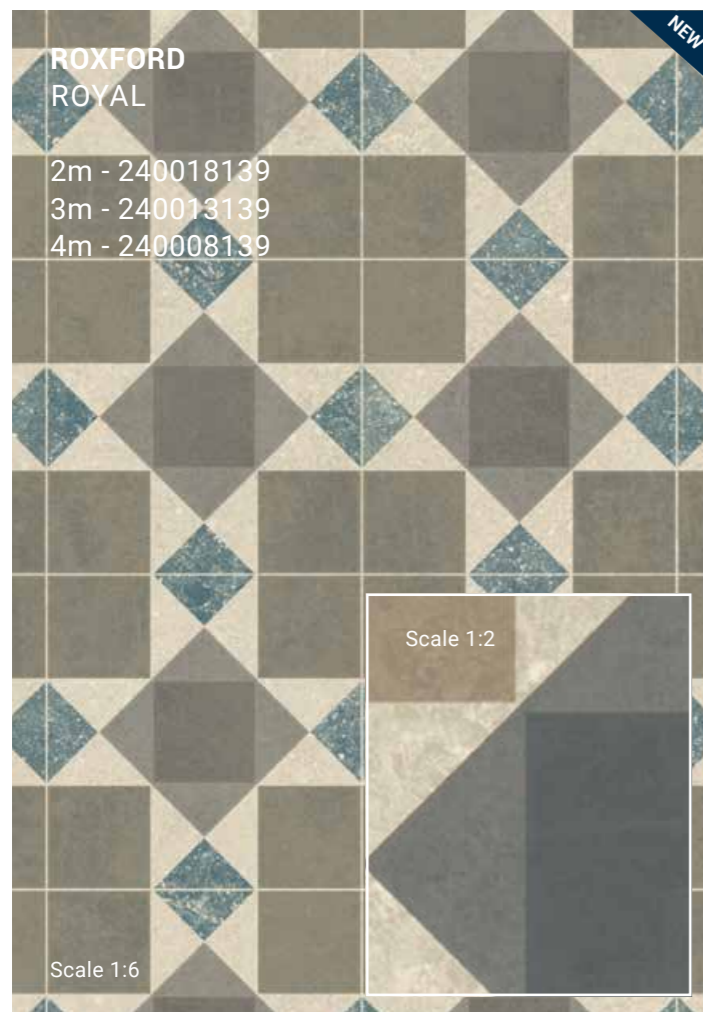

ICONIK 280Tex

CATERA

	2, 3, 4 m
	Allover
	100 x 100 cm
	2,8 mm
	EXTREME PROTECTION
	15 years GUARANTEE RESIDENTIAL USE

ICONIK ESSENCE
ICONIK 150
ICONIK 200
ICONIK 220Tex
ICONIK 240
ICONIK 260
ICONIK 260Tex
ICONIK 280Tex
ICONIK 300
ICONIK 300+
ICONIK 320Tex
ICONIK 400
ICONIK 450
CLASSIC 40