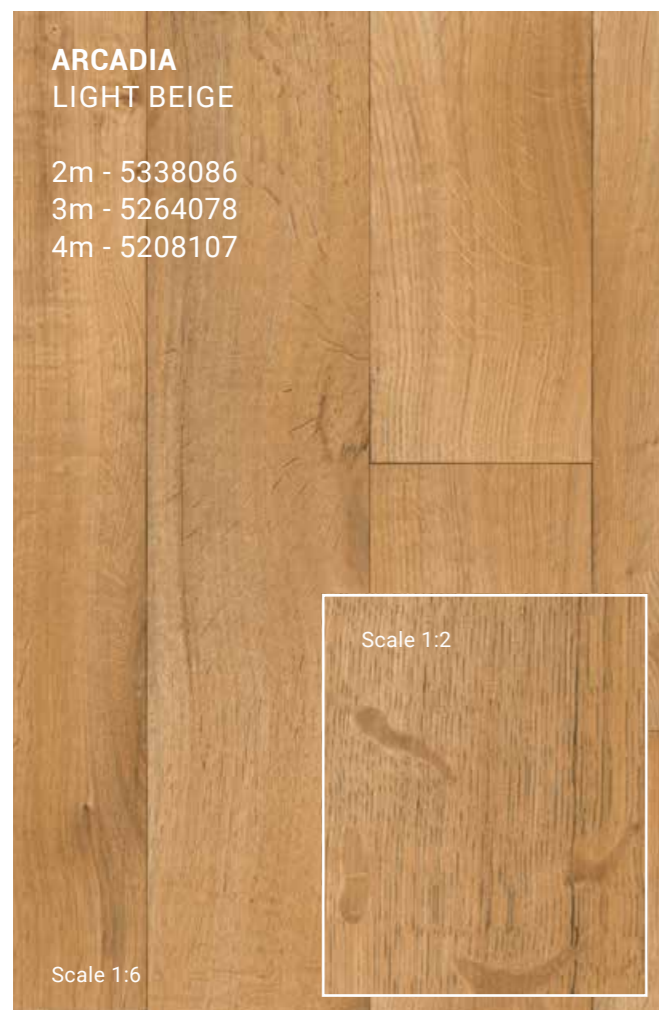

ARCADIA
LIGHT BEIGE

ARCADIA
RED BROWN

2m - 5338087
3m - 5264079
4m - 5208108

Scale 1:2

Scale 1:6

ARCADIA
LIGHT BEIGE

2m - 5338086
3m - 5264078
4m - 5208107

Scale 1:2