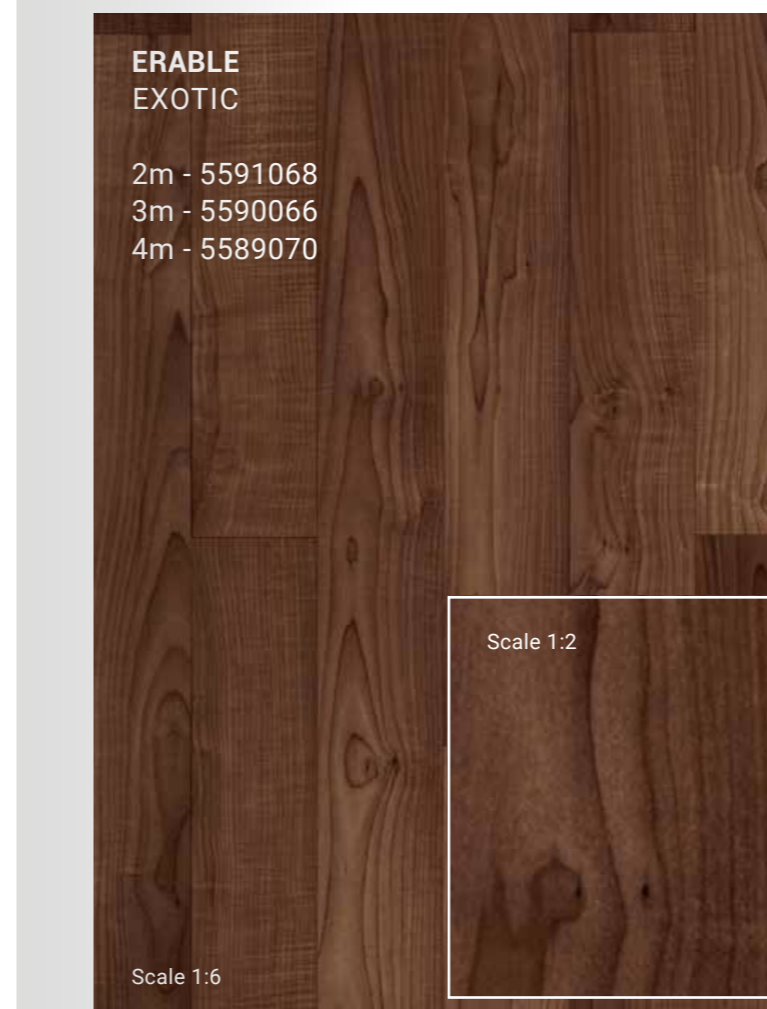

ICONIK 280Tex CLASSICAL OAK

CLASSICAL OAK
GREY

		2, 3, 4 m
		6,6 x multi-lengths cm
		100 x 100 cm
		2,8 mm

ICONIK 280Tex ERABLE

ERABLE
EXOTIC

EXOTIC

		2, 3, 4 m
		10 x 100 cm
		100 x 100 cm
		2,8 mm

ICONIK ESSENCE
ICONIK 150
ICONIK 200
ICONIK 200Tex
ICONIK 240
ICONIK 260
ICONIK 260Tex
ICONIK 280Tex
ICONIK 300
ICONIK 300+
ICONIK 320Tex
ICONIK 400
ICONIK 450
CLASSIC 40