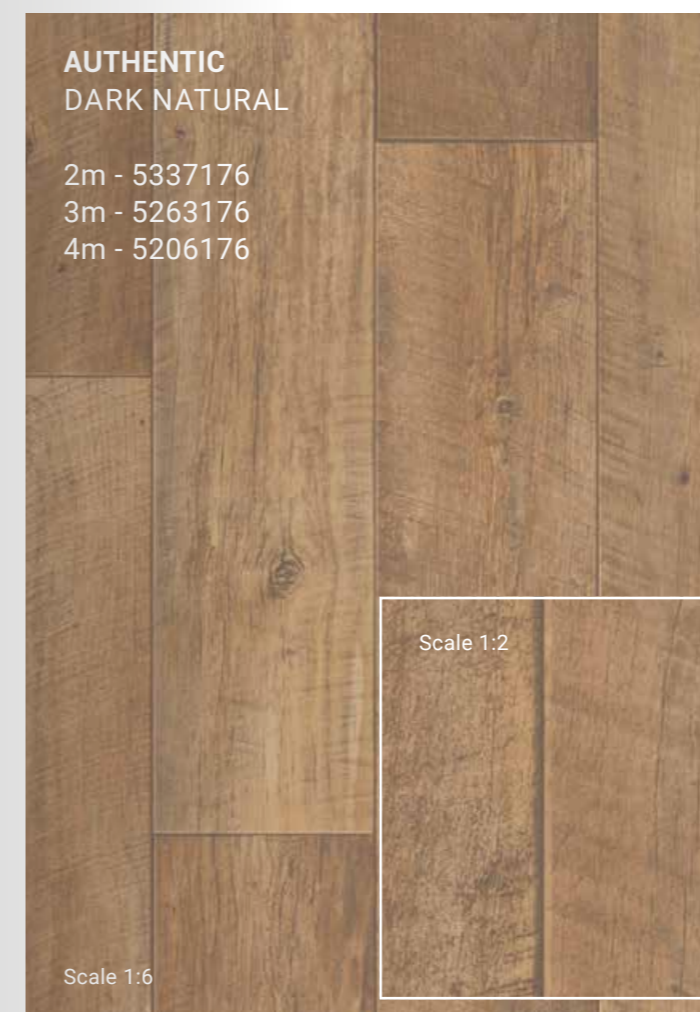

2m - 27137002

ICONIK 150 ADMIRAL

		2, 3, 4 m
		20 x 150 cm
		150 x 100 cm
		1,5 mm

EXTREME PROTECTION

5 years GUARANTEE RESIDENTIAL USE

ICONIK 150 AUTHENTIC

		2, 3, 4 m
		16,6 x 100 cm
		100 x 100 cm
		1,5 mm