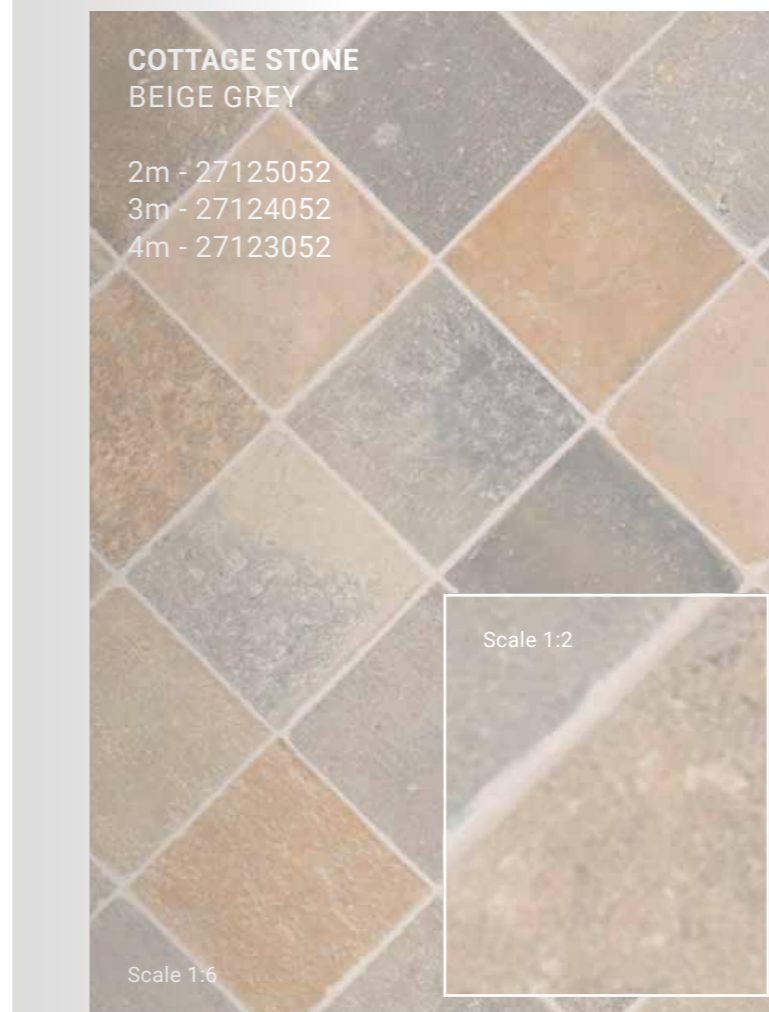

EXTREME PROTECTION

10 years
GUARANTEE
RESIDENTIAL USE

ICONIK 260 COSMO

COSMO
CEMENT

		2, 3, 4 m
		33,33 x 33,33 cm
		100 x 100 cm
		2,6 mm

ICONIK 260 COTTAGE STONE

COTTAGE STONE
BEIGE GREY

BEIGE GREY