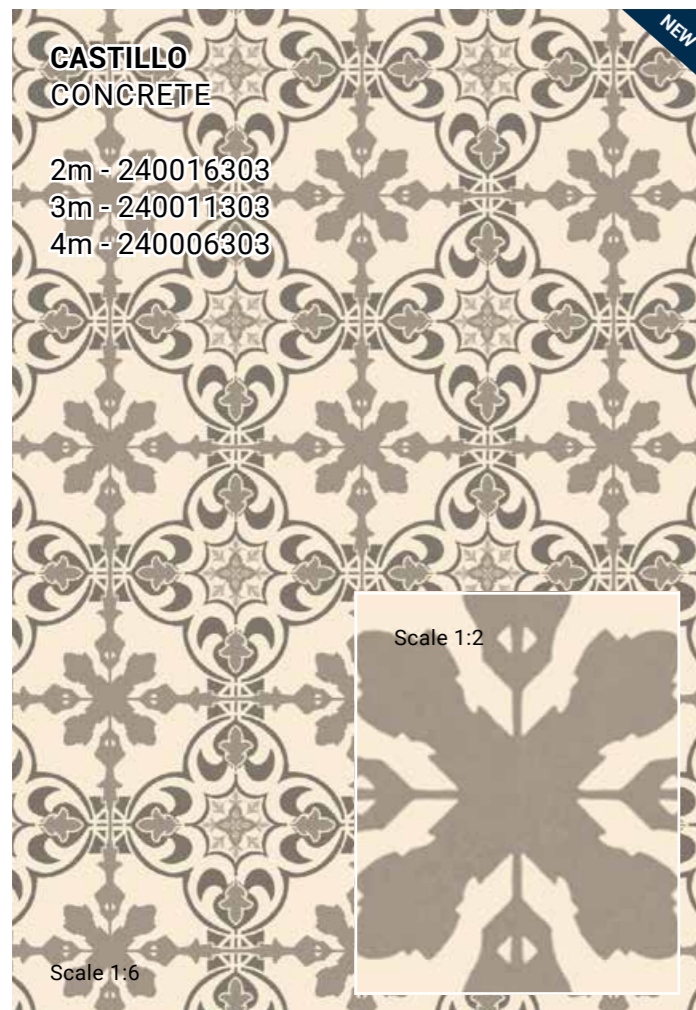

CLASSIC
40

ICONIK 260 CABANA

CABANA GREY

2m - 27125079
3m - 27124079
4m - 27123079

2, 3, 4 m

12,5 x 12,5 cm

100 x 100 cm

2,6 mm