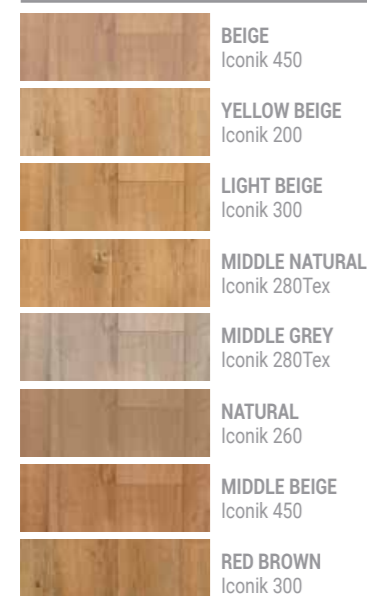

CHOOSE YOUR DESIGN

SMOOTH WOOD EFFECT

AMBOISE  6 x 18 cm  100 x 100 cm

ANCARES OAK PLANK  16,66 x 100 cm  100 x 100 cm

APUNARA OAK  16,5 x 100 cm  100 x 100 cm

ARCADIA  16,6 x 100 cm  100 x 100 cm

SMOOTH WOOD EFFECT