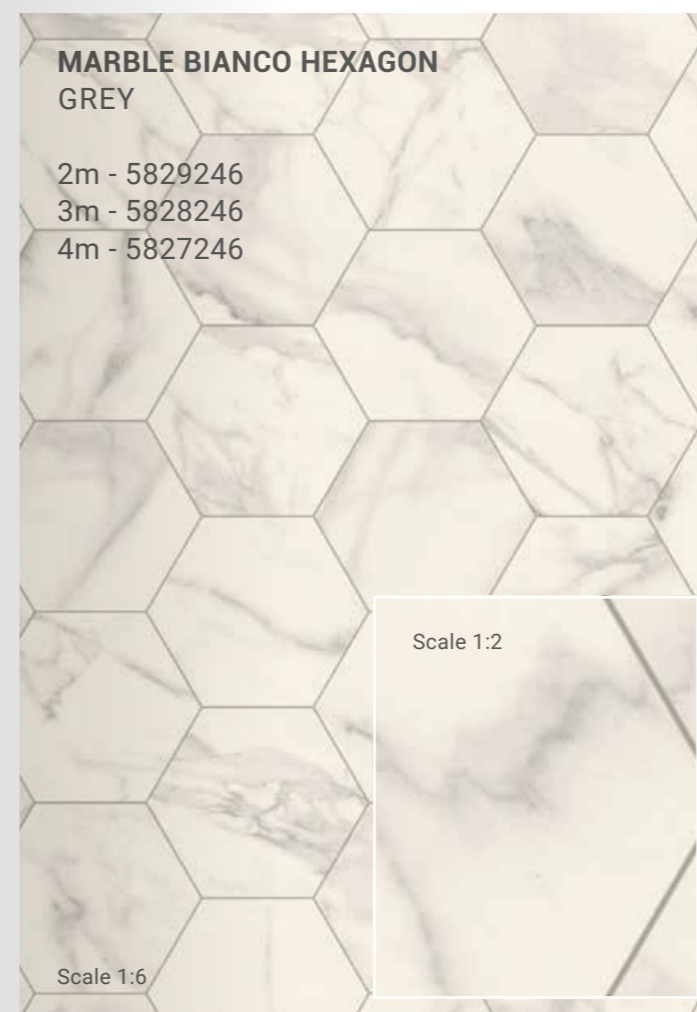

MARBLE BIANCO HEXAGON
GREY

2m - 5829246
3m - 5828246
4m - 5827246

Scale 1:2

Scale 1:6

		2, 3, 4 m
		14,2 x 16,5 cm
		100 x 100 cm
		2,4 mm
		EXTREME PROTECTION
		15 years GUARANTEE RESIDENTIAL USE

ICONIK ESSENCE

ICONIK 150

ICONIK 200

ICONIK 220Tex

ICONIK 240

ICONIK 260

ICONIK 260Tex

ICONIK 280Tex

ICONIK 300

ICONIK 300+

ICONIK 320Tex

ICONIK 400

ICONIK 450

CLASSIC 40