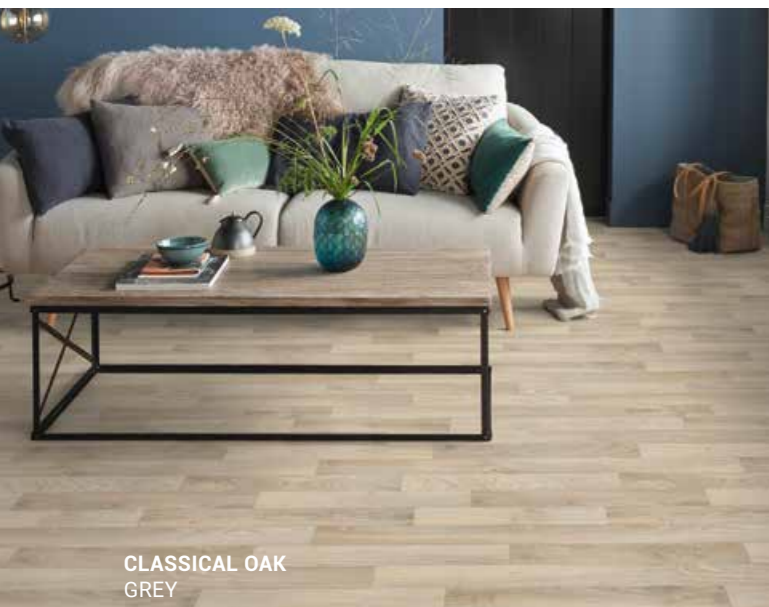

ICONIK 280Tex CLASSICAL OAK

CLASSICAL OAK
GREY

		2, 3, 4 m
		6,6 x multi-lengths cm
		100 x 100 cm
		2,8 mm

ICONIK 280Tex ERABLE

ERABLE
EXOTIC

EXOTIC

		2, 3, 4 m
		10 x 100 cm
		100 x 100 cm
		2,8 mm

ICONIK ESSENCE
ICONIK 150
ICONIK 200
ICONIK 200Tex
ICONIK 240
ICONIK 260
ICONIK 260Tex
ICONIK 280Tex
ICONIK 300
ICONIK 300+
ICONIK 320Tex
ICONIK 400
ICONIK 450
CLASSIC 40