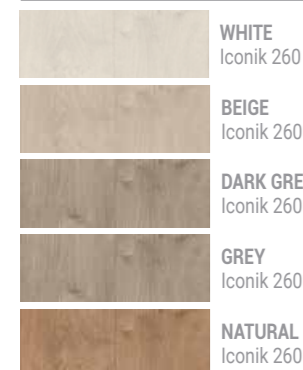

GEA  11,1 x 100 cm  100 x 100 cm

CHOOSE YOUR DESIGN

SMOOTH WOOD EFFECT

HARMONY OAK  16,6 x 100 cm  100 x 100 cm

HAZELNUT  12,5 x 100 cm  100 x 100 cm

IDIA  multi-lengths x 7,1 cm  100 x 100 cm

INFINITY OAK  infinit x 25 cm  100 x 100 cm