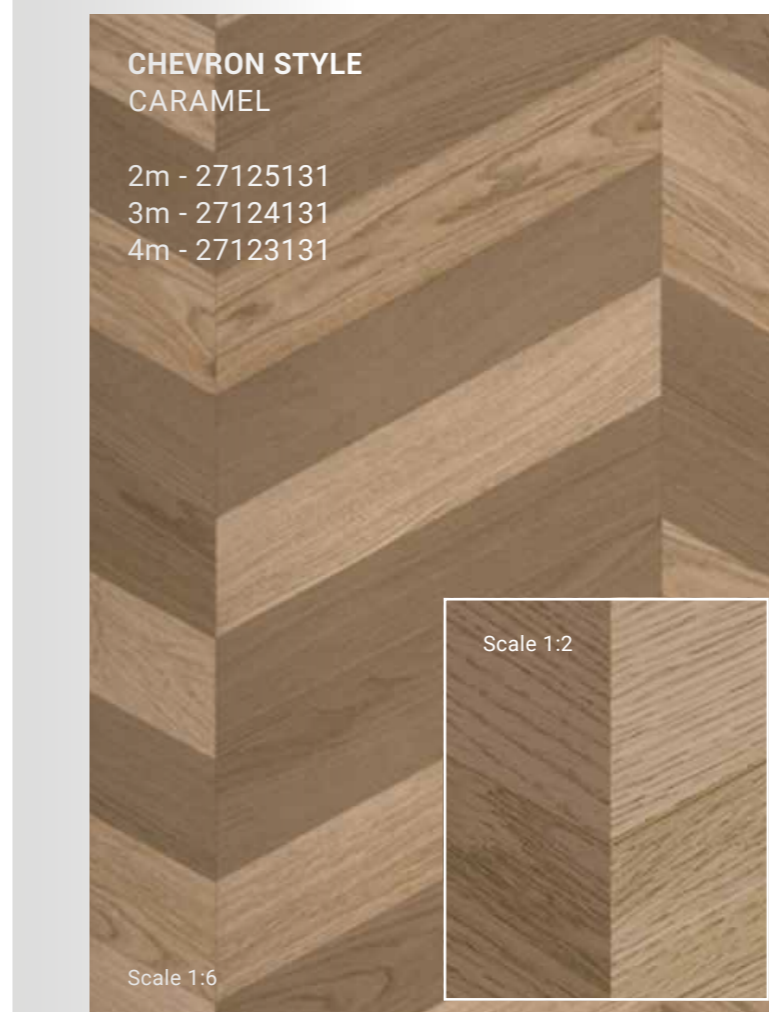

CHEVRON STYLE
CARMEL

2m - 27125131
3m - 27124131
4m - 27123131

Scale 1:2

Scale 1:6

2m - 27125132
3m - 27124132
4m - 27123132