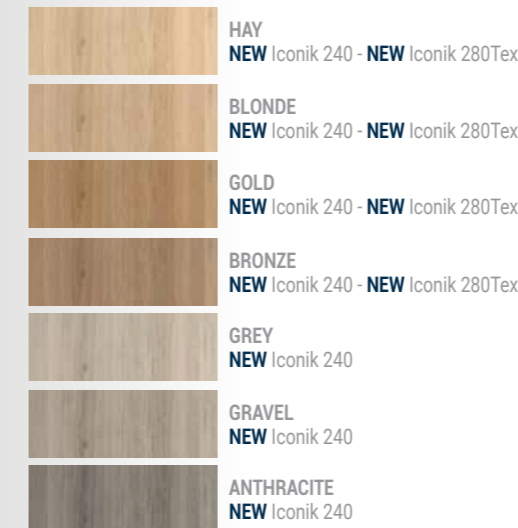

KNOTTED WOOD EFFECT

FARMHOUSE 10 x 100 cm 100 x 100 cm

GORDON 10 x 100 cm 100 x 100 cm

HAZEL 12,5 x 100 cm 100 x 100 cm

JURA multi 100 x 100 cm

OLD MELEZE 20 x 100 cm 100 x 100 cm

POWELL OAK 20 x 150 cm 150 x 200 cm

PRESTIGE OAK 25 x 150 cm 100 x 150 cm

KNOTTED WOOD EFFECT

SHERWOOD 12,5 x 100 cm 100 x 100 cm

SWAN 16,5 x 100 cm 100 x 100 cm