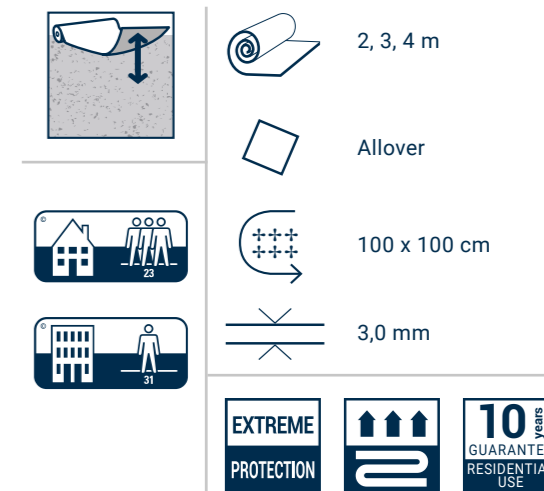

ICONIK ESSENCE
ICONIK 150
ICONIK 200
ICONIK 220Tex
ICONIK 240
ICONIK 260
ICONIK 260Tex
ICONIK 280Tex
ICONIK 300
ICONIK 300+
ICONIK 320Tex
ICONIK 400
ICONIK 450
CLASSIC 40