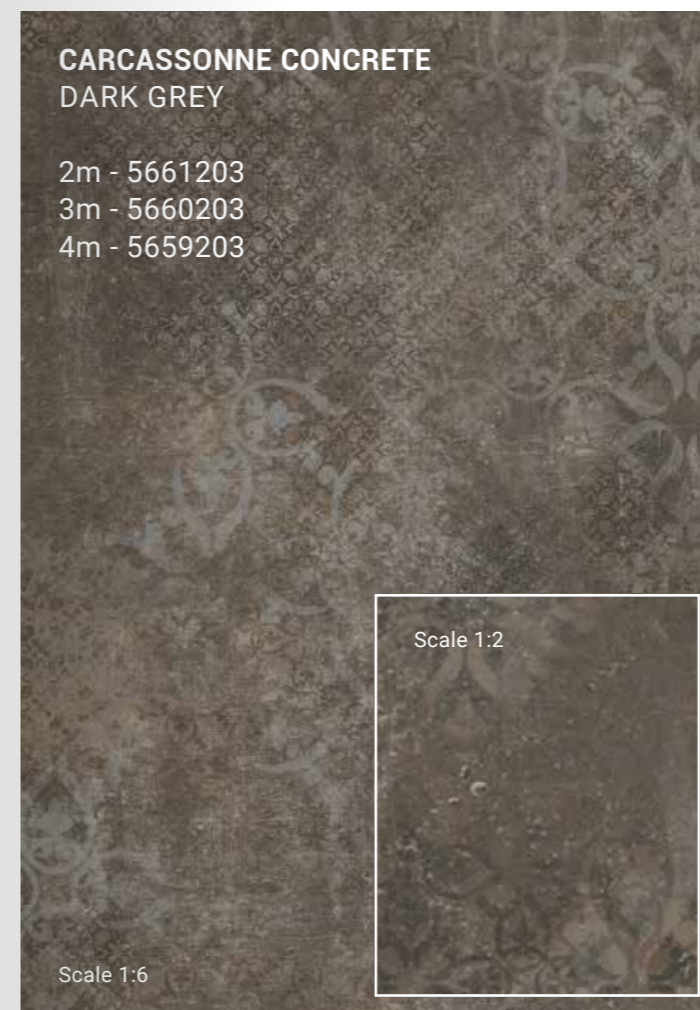

Scale 1:6

Scale 1:2

CARCASSONNE CONCRETE
DARK GREY

2m - 5661203
3m - 5660203
4m - 5659203

Scale 1:6