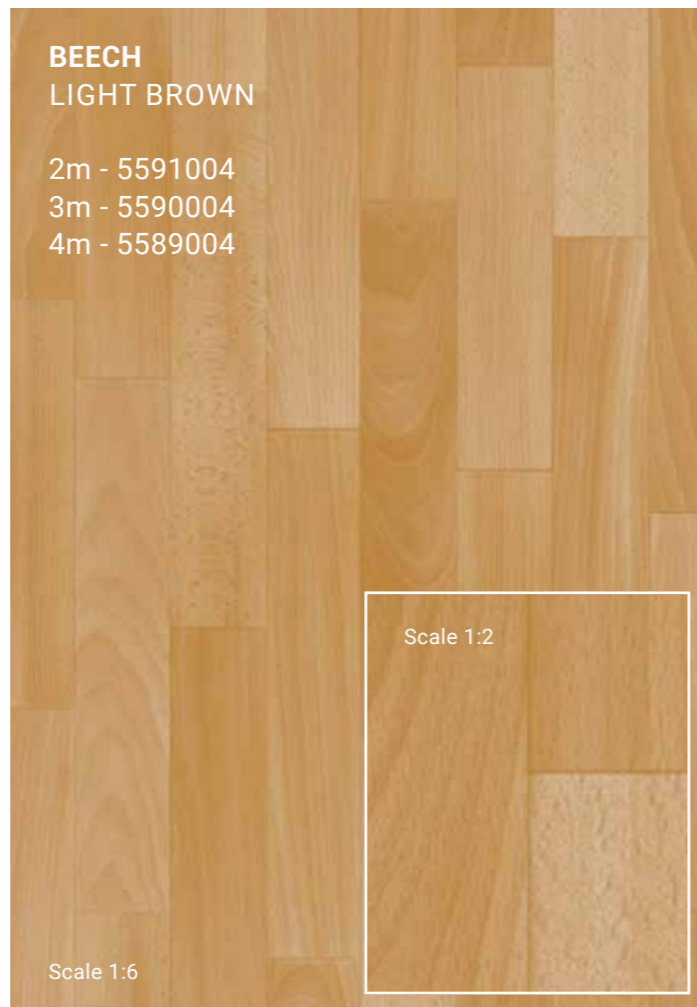

20 x 150 cm

150 x 100 cm

2,8 mm

ICONIK ESSENCE
ICONIK 150
ICONIK 200
ICONIK 220Tex
ICONIK 240
ICONIK 260
ICONIK 260Tex
ICONIK 280Tex
ICONIK 300
ICONIK 300+
ICONIK 320Tex
ICONIK 400
ICONIK 450
CLASSIC 40

ICONIK 280Tex BEECH