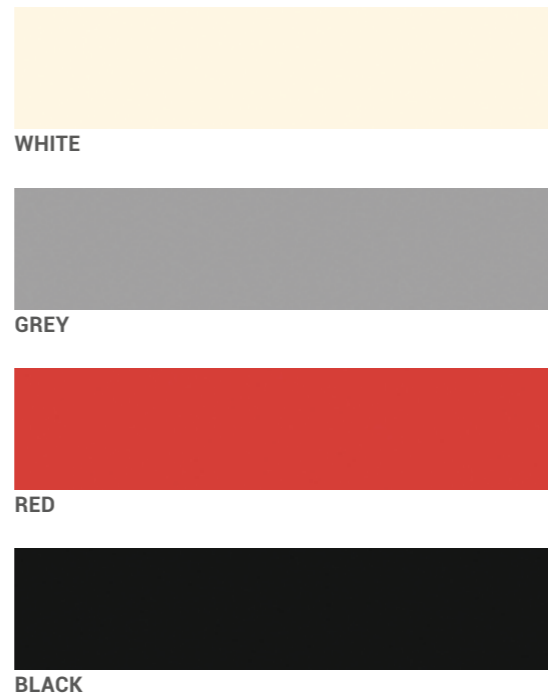

ICONIK 260 DJ

DJ
RED

2, 3, 4 m

Allover

100 x 100 cm

2,6 mm

DJ
RED

2m - 27125084
3m - 27124084
4m - 27123084