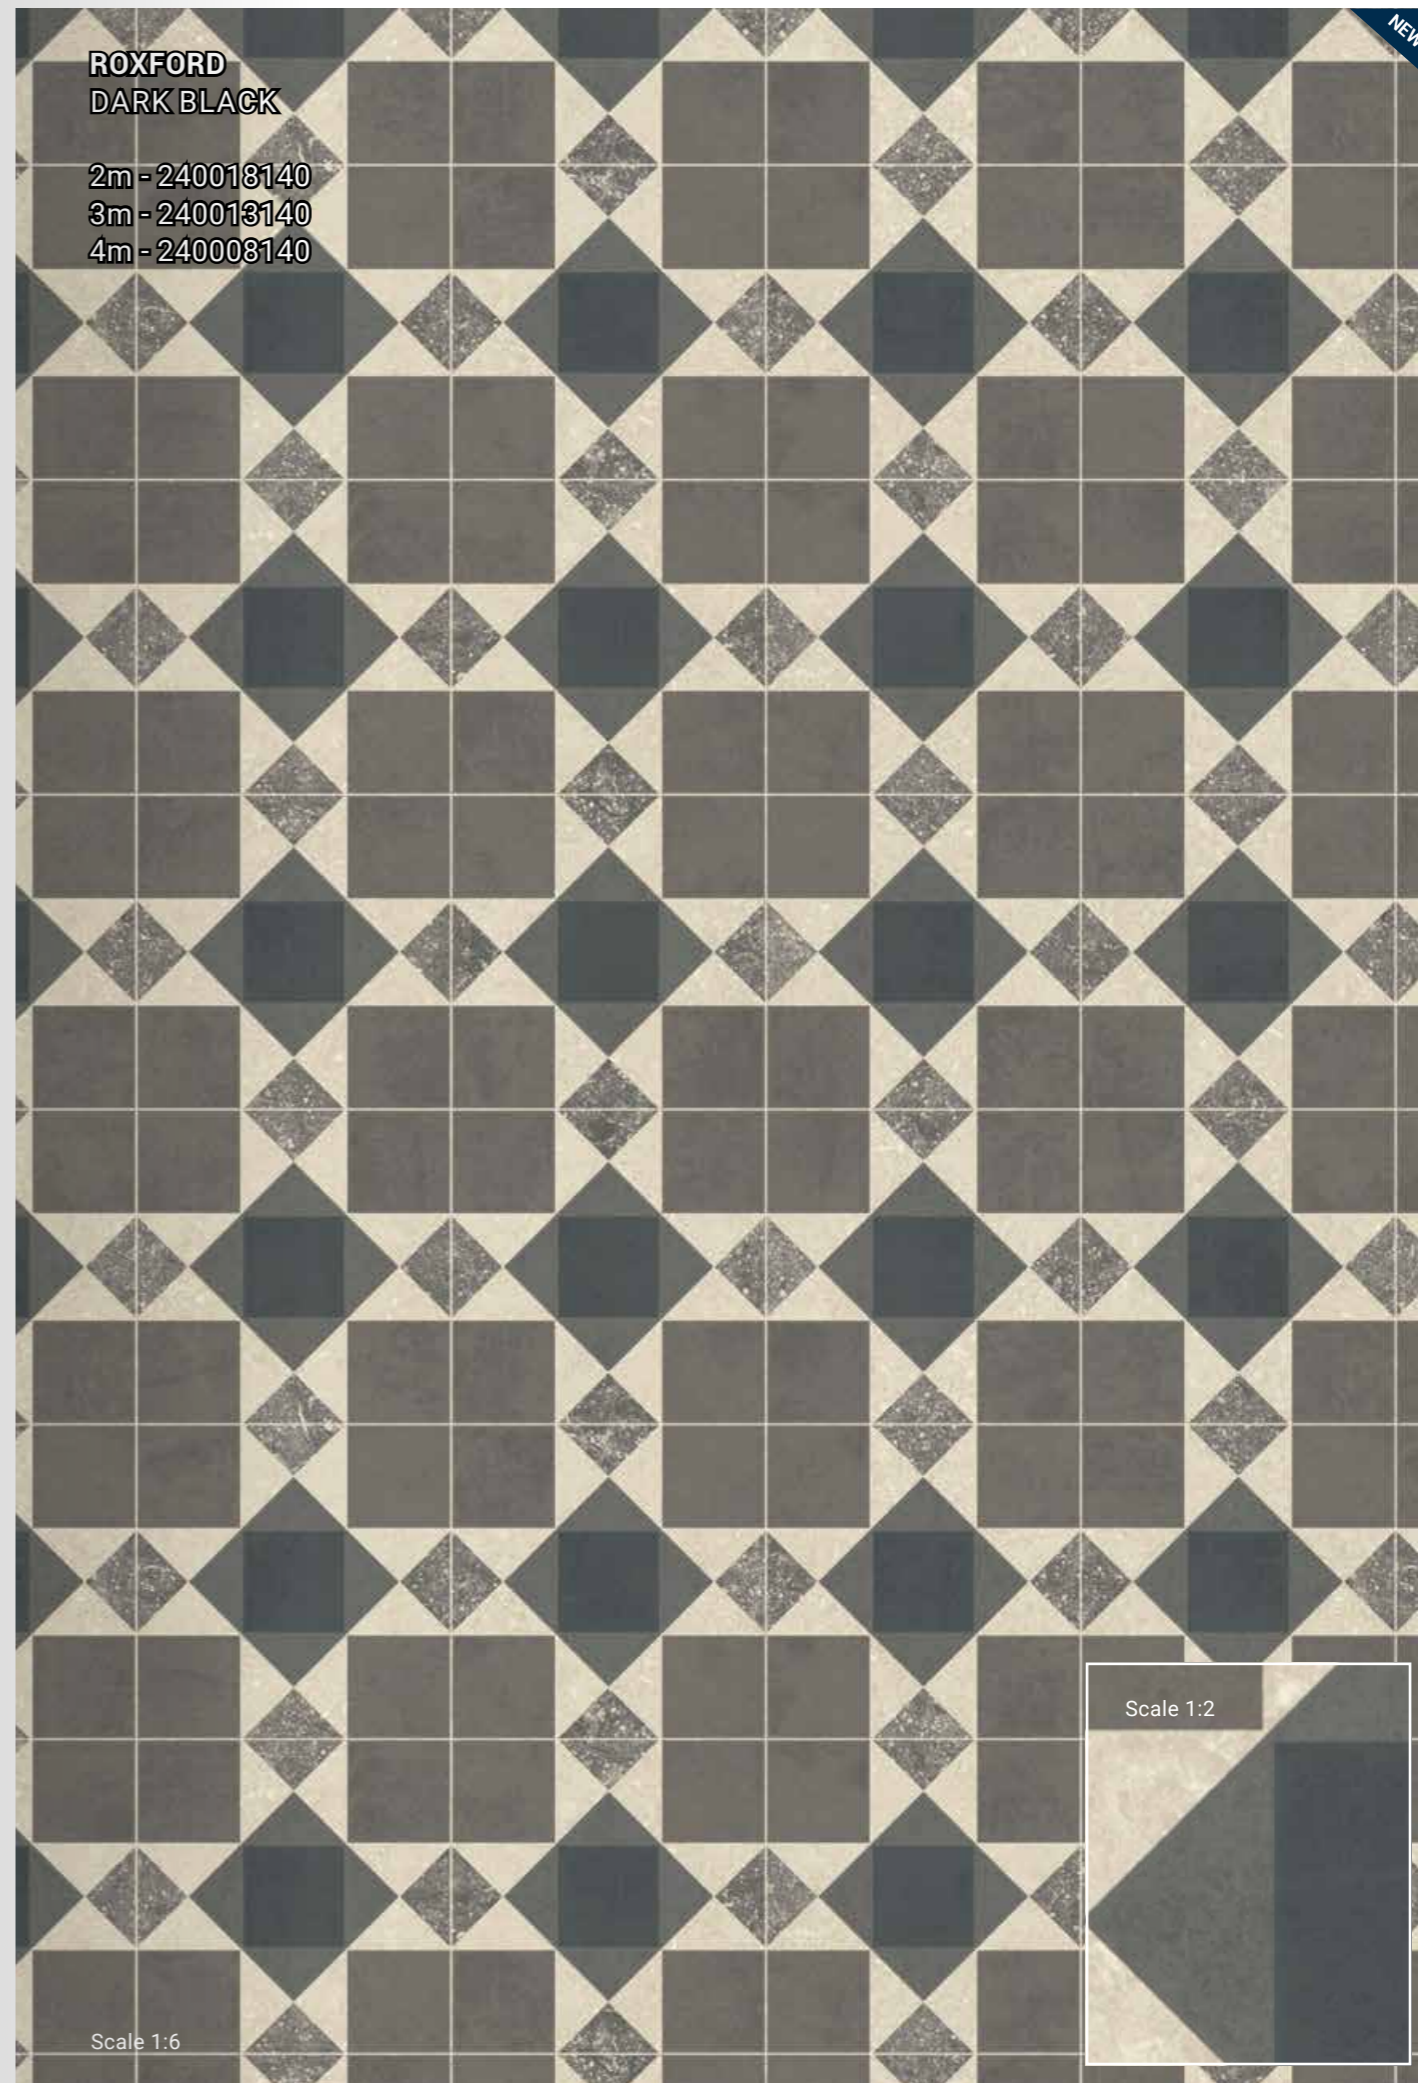

Mix

100 x 100 cm

2,8 mm

ROXFORD
DARK BLACK

2m - 240018140

3m - 240013140

4m - 240008140

Scale 1:6