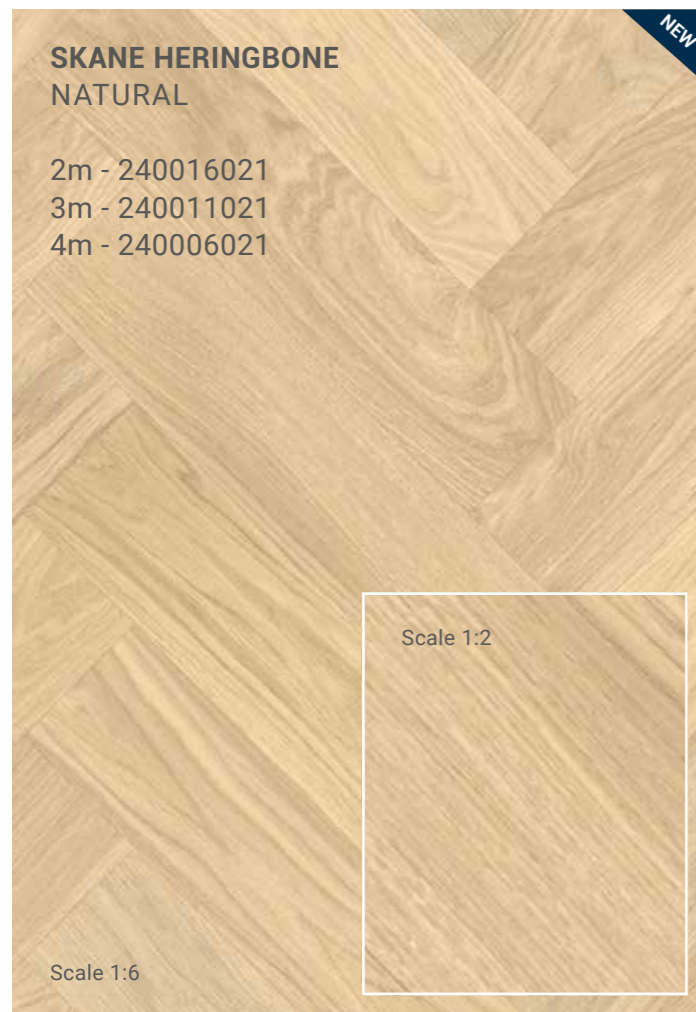

**SKANE HERINGBONE
NATURAL**

2m - 240016021
3m - 240011021
4m - 240006021

Scale 1:2

Scale 1:6