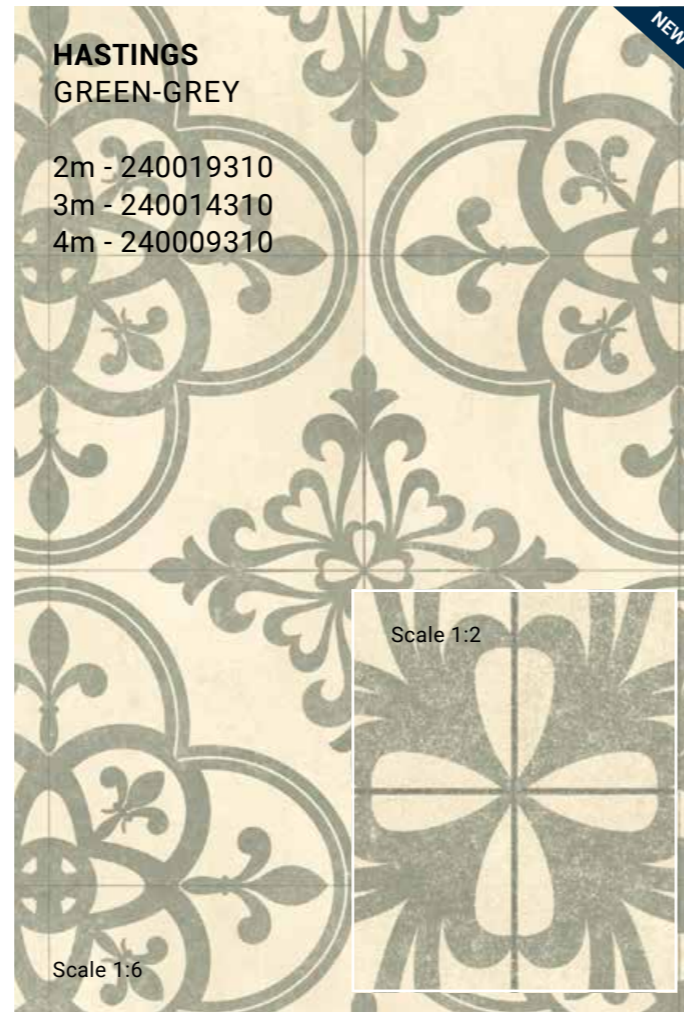

2, 3, 4 m

14,2 x 16,5 cm

100 x 100 cm

2,4 mm

EXTREME PROTECTION

15 years GUARANTEE RESIDENTIAL USE

ICONIK ESSENCE
ICONIK 150
ICONIK 200
ICONIK 220Tex
ICONIK 240
ICONIK 260
ICONIK 260Tex
ICONIK 280Tex
ICONIK 300
ICONIK 300+
ICONIK 320Tex
ICONIK 400
ICONIK 450
CLASSIC 40