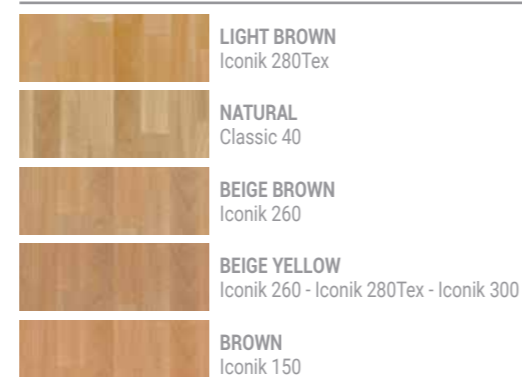

SMOOTH WOOD EFFECT

ANTIK OAK 10 x 100 cm 100 x 100 cm

BEECH 11,1 x 100 cm 100 x 100 cm