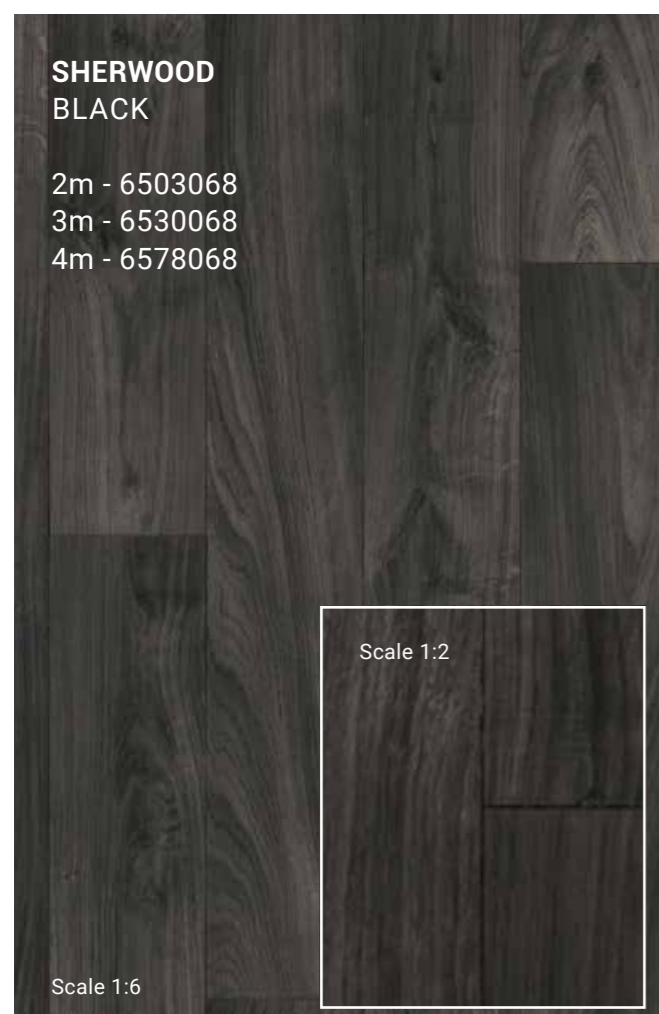

Scale 1:6

SHERWOOD BLACK

2m - 6503068
3m - 6530068
4m - 6578068

Scale 1:6

Scale 1:2