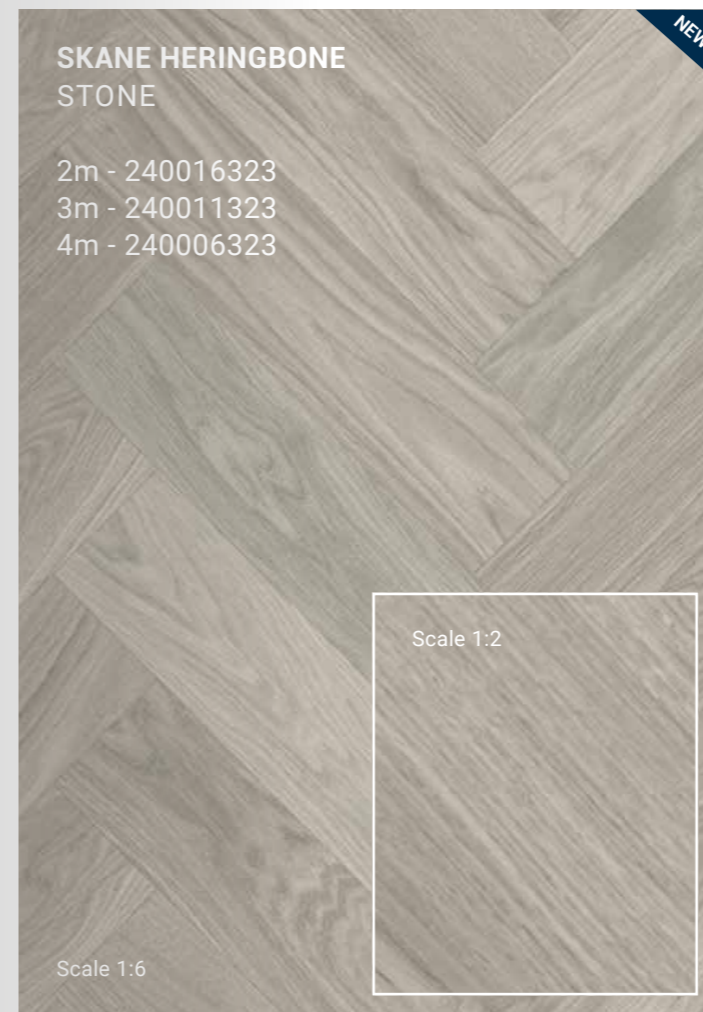

2m - 240016021
3m - 240011021
4m - 240006021

Scale 1:2

Scale 1:6

**SKANE HERINGBONE
BROWN**

2m - 240016023
3m - 240011023
4m - 240006023

Scale 1:2

Scale 1:6

**SKANE HERINGBONE
STONE**