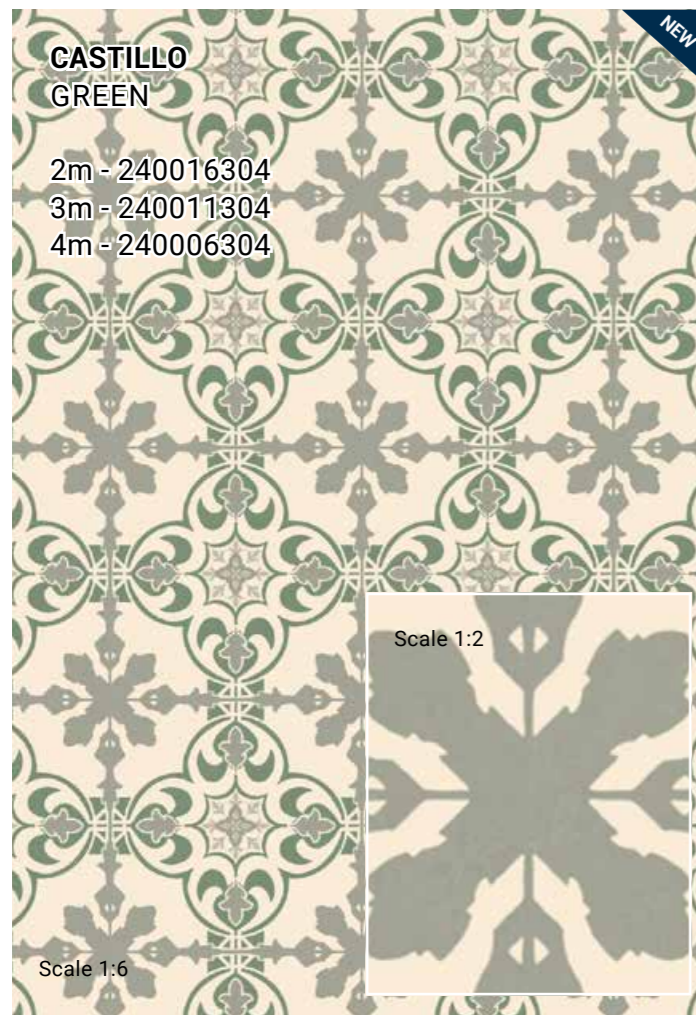

CLASSIC
40

ICONIK 260 CABANA

CABANA GREY

2m - 27125079
3m - 27124079
4m - 27123079

2, 3, 4 m

12,5 x 12,5 cm

100 x 100 cm

2,6 mm