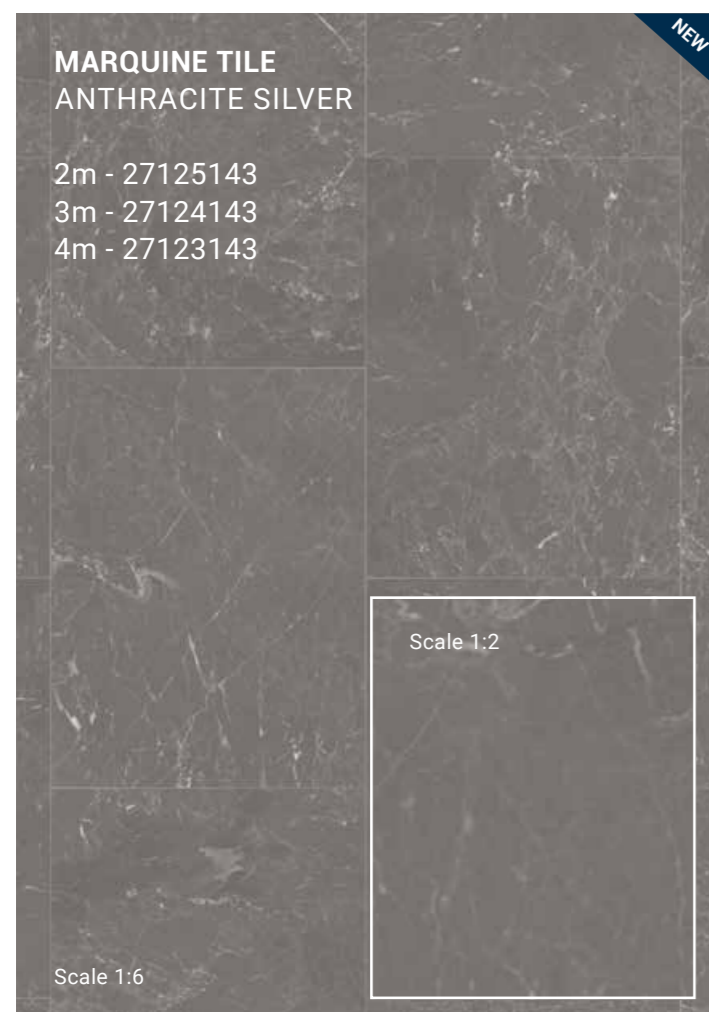

MARQUINE TILE ANTHRACITE SILVER

2m - 27125143
3m - 27124143
4m - 27123143

Scale 1:6

2, 3, 4 m

25 x 33,33 cm

100 x 100 cm

2,6 mm

*Common design 260Tex – 260