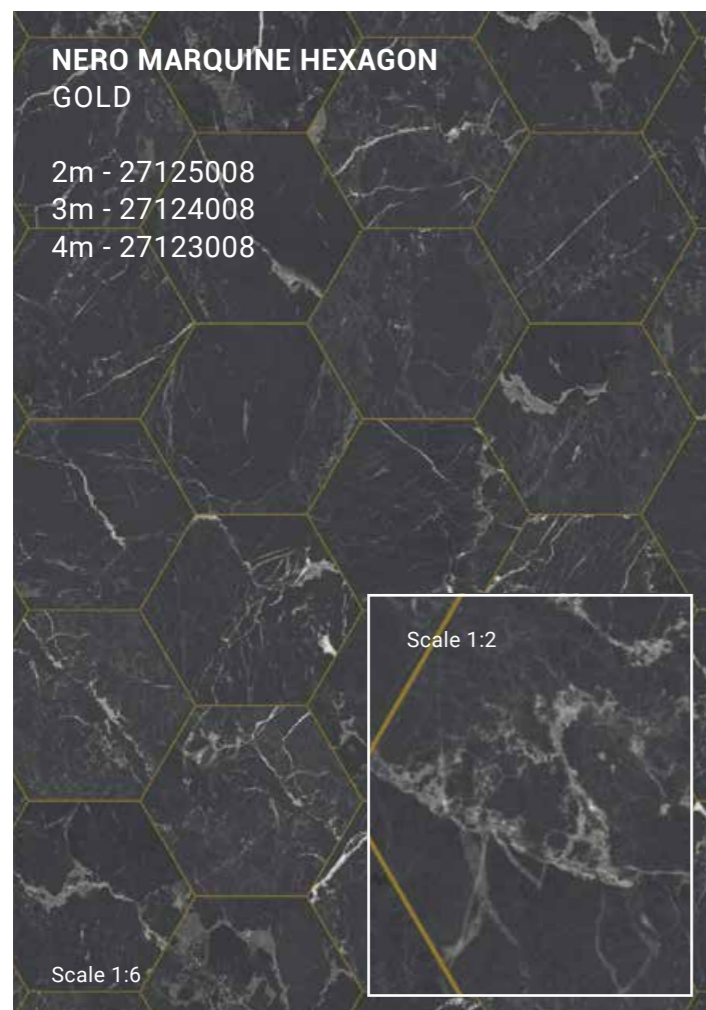

ICONIK 260 NERO MARQUINE HEXAGON

NERO MARQUINE HEXAGON
GOLD

GOLD

		2, 3, 4 m
		14,2 x 16,5 cm
		100 x 100 cm
		2,6 mm
		10 years GUARANTEE RESIDENTIAL USE

ICONIK 260 RUSTIC SLATE

RUSTIC SLATE
DARK BLACK

DARK BLACK