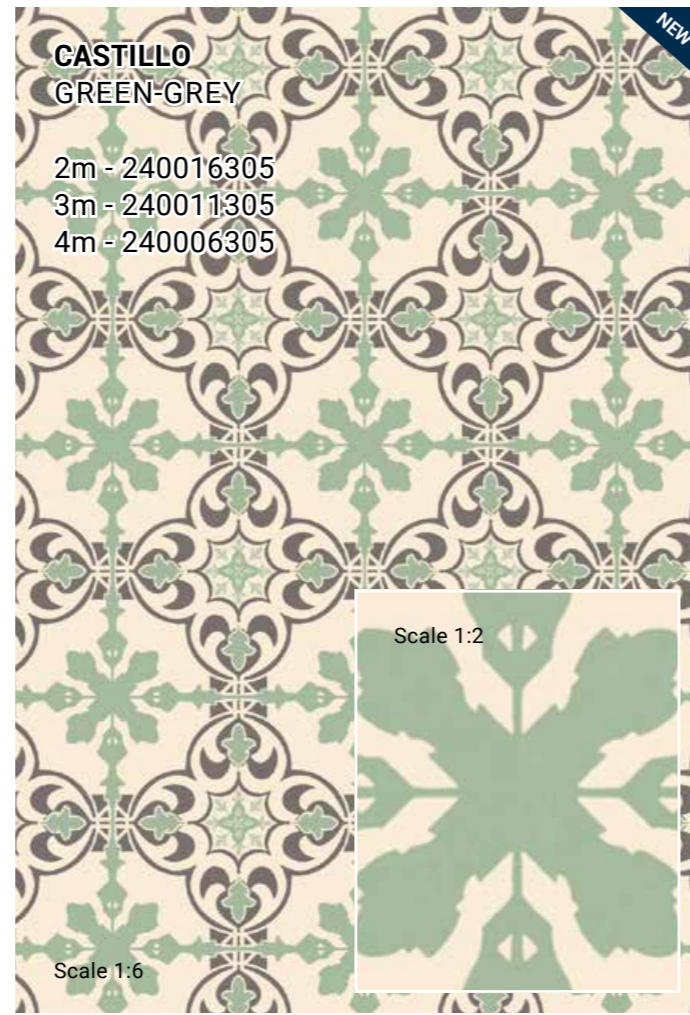

CLASSIC
40

ICONIK 260 CABANA

CABANA GREY

2m - 27125079
3m - 27124079
4m - 27123079

2, 3, 4 m

12,5 x 12,5 cm

100 x 100 cm

2,6 mm