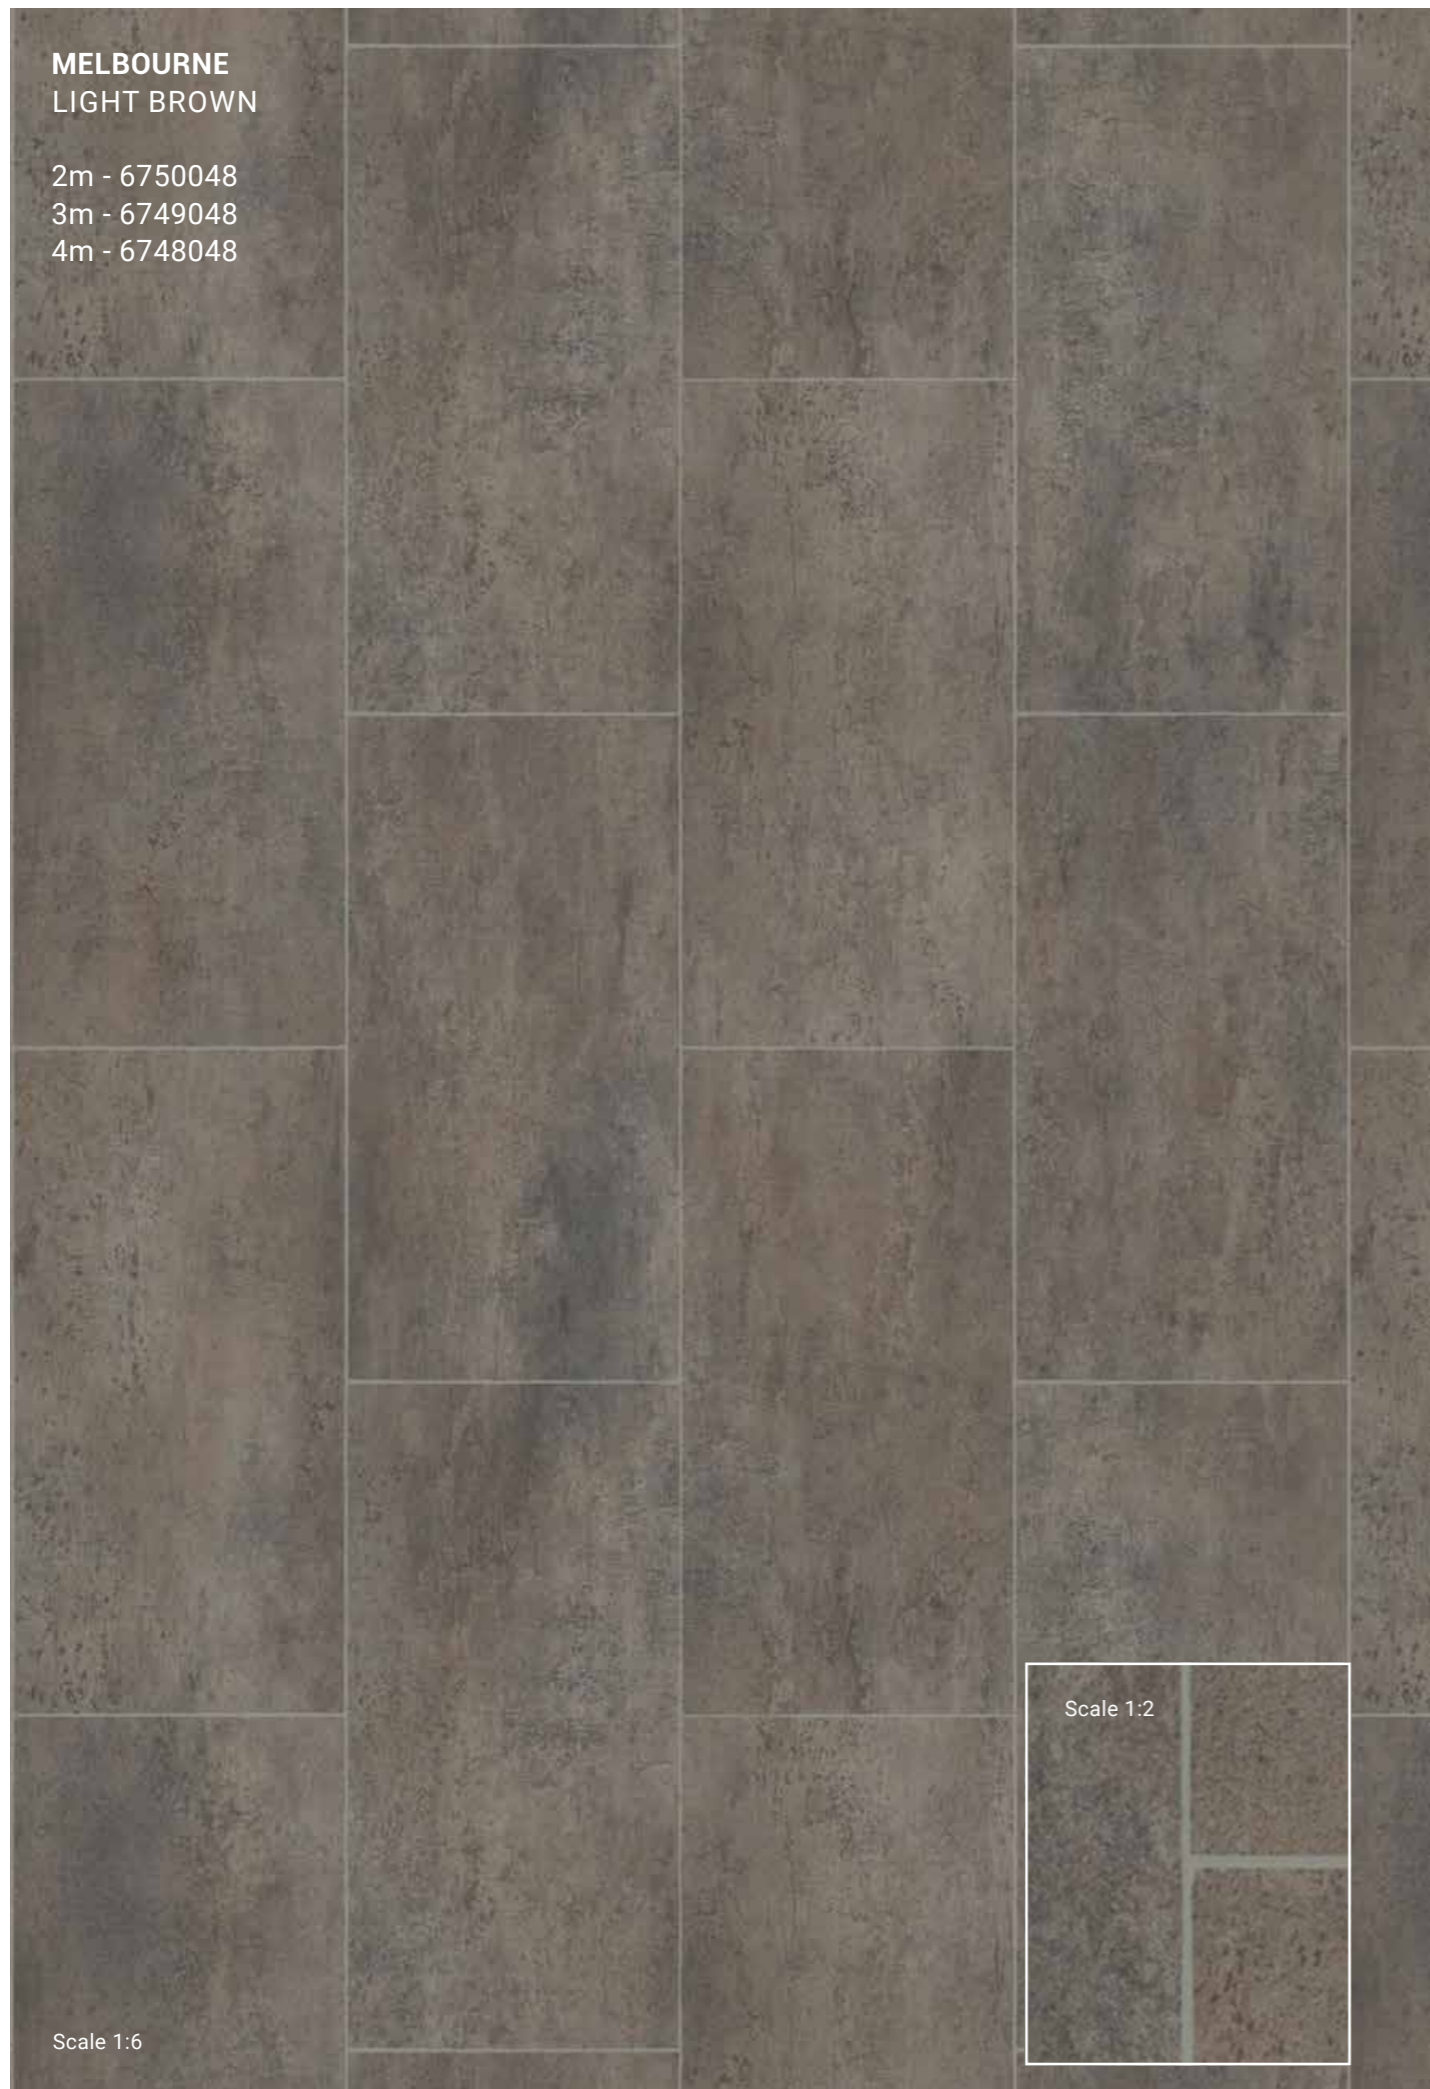

MELBOURNE
LIGHT BROWN

2m - 6750048
3m - 6749048
4m - 6748048

Scale 1:6

MELBOURNE
NOIR

2m - 6750038
3m - 6749038
4m - 6748038

Scale 1:6

ICONIK ESSENCE
ICONIK 150
ICONIK 200
ICONIK 220Tex
ICONIK 240
ICONIK 260
ICONIK 260Tex
ICONIK 280Tex
ICONIK 300
ICONIK 300+
ICONIK 320Tex
ICONIK 400
ICONIK 450
CLASSIC 40