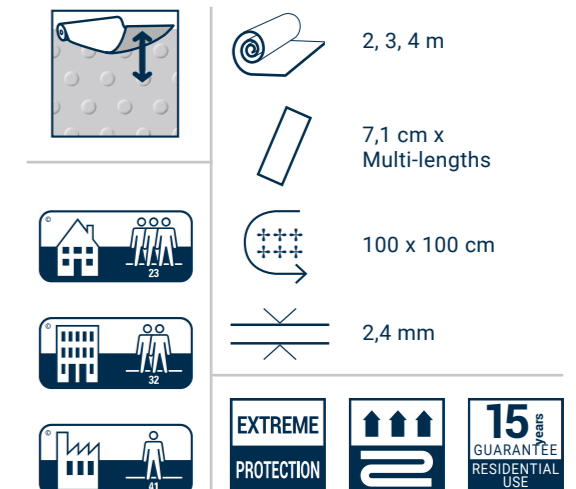

ICONIK 240 IDIA

IDIA
BEIGE

BEIGE

IDIA
BEIGE

2m - 5571009
3m - 5570009
4m - 5569027

Scale 1:6

Scale 1:2

ICONIK ESSENCE
ICONIK 150
ICONIK 200
ICONIK 200Tex
ICONIK 240
ICONIK 260
ICONIK 260Tex
ICONIK 280Tex
ICONIK 300
ICONIK 300+
ICONIK 320Tex
ICONIK 400
ICONIK 450
CLASSIC 40