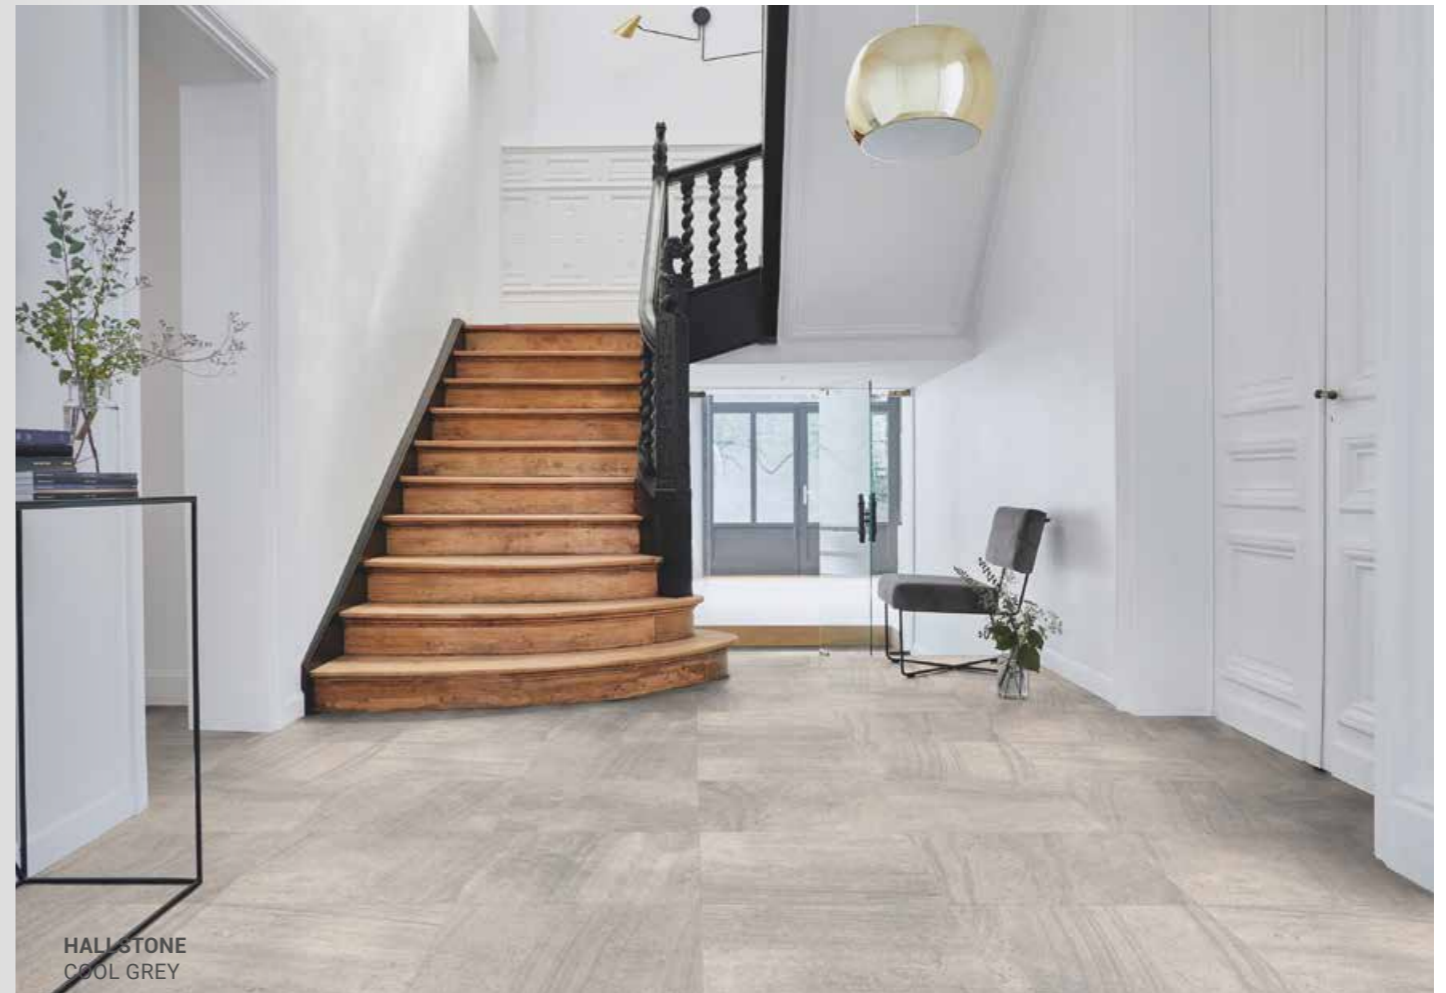

ICONIK ESSENCE
ICONIK 150
ICONIK 200
ICONIK 220Tex
ICONIK 240
ICONIK 260
ICONIK 260Tex
ICONIK 280Tex
ICONIK 300
ICONIK 300+
ICONIK 320Tex
ICONIK 400
ICONIK 450
CLASSIC 40