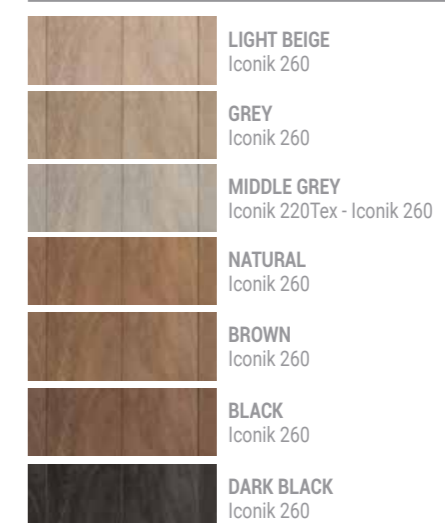

SLOW OAK  12,5 x 100 cm  100 x 100 cm

SOFT ELM  14,25 x 100 cm  100 x 100 cm

SMOOTH WOOD EFFECT

TREND OAK  7 x 28/72 cm  100 x 150 cm

VACANO  10 x 100 cm  100 x 100 cm

VANCOUVER  10 x 100 cm  100 x 100 cm

VINTAGE OAK  20 x 133 cm  100 x 133 cm