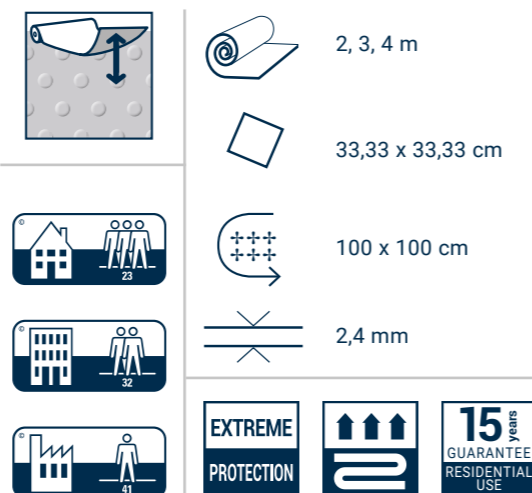

ICONIK 240 COSMO

COSMO
STEEL

COSMO
STEEL

2m - 5829226
3m - 5828226
4m - 5827226

Scale 1:2

Scale 1:6

COSMO
CLAY

2m - 5829242
3m - 5828242
4m - 5827242