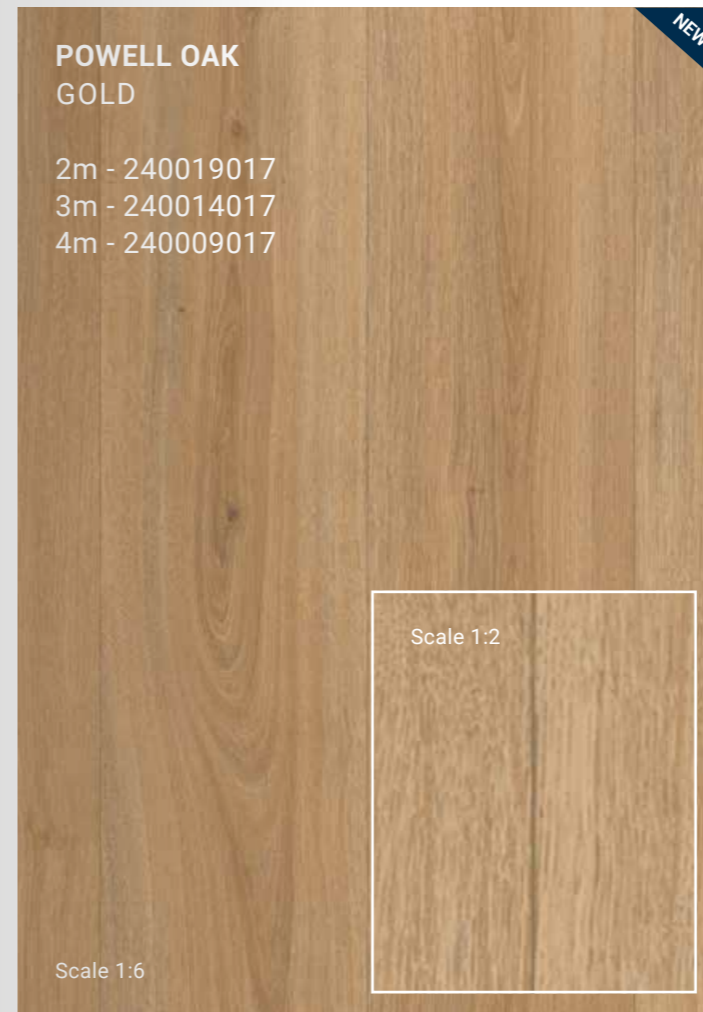

ICONIK ESSENCE
ICONIK 150
ICONIK 200
ICONIK 220Tex
ICONIK 240
ICONIK 260
ICONIK 260Tex
ICONIK 280Tex
ICONIK 300
ICONIK 300+
ICONIK 320Tex
ICONIK 400
ICONIK 450
CLASSIC 40