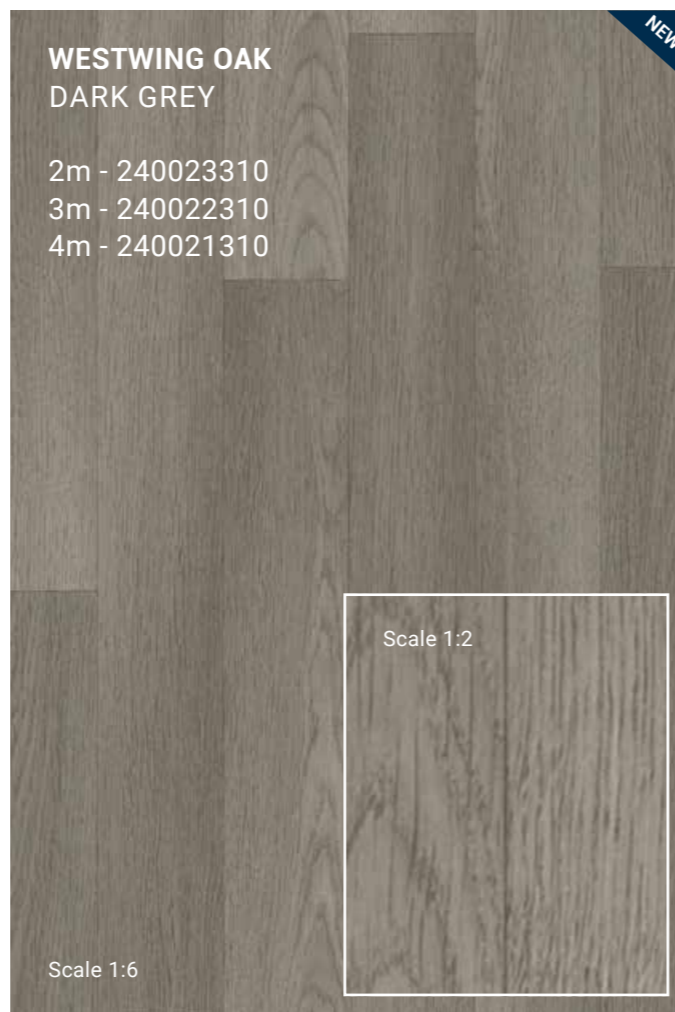

3,0 mm

WESTWING OAK BROWN

2m - 240023030
3m - 240022030
4m - 240021030

Scale 1:6

Scale 1:2

NEW

ICONIK ESSENCE
ICONIK 150
ICONIK 200
ICONIK 220Tex
ICONIK 240
ICONIK 260
ICONIK 260Tex
ICONIK 280Tex
ICONIK 300
ICONIK 300+
ICONIK 320Tex
ICONIK 400
ICONIK 450
CLASSIC 40