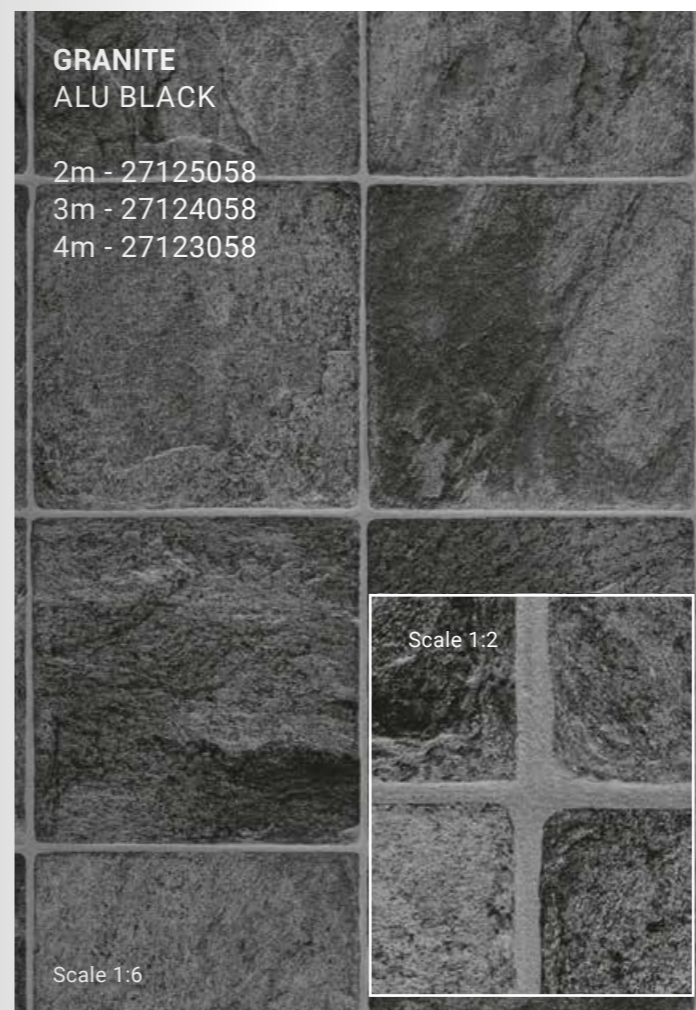

100 x 100 cm

2,6 mm

ICONIK 260 GRANITE

GRANITE
BLACK

GRANITE ALU BLACK

2m - 27125058
3m - 27124058
4m - 27123058

2, 3, 4 m

25 x 25 cm