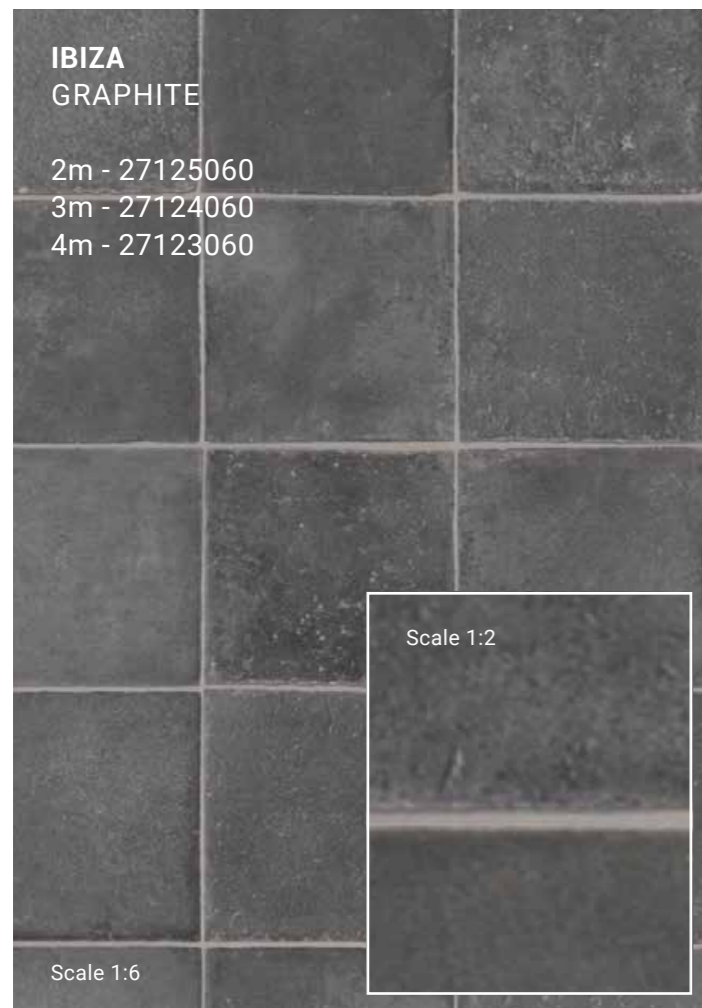

**HIGHGROVE
BLACK**

2m - 240016308
3m - 240011308
4m - 240006308

Scale 1:6

Scale 1:2

ICONIK 260 IBIZA

		2, 3, 4 m
		20 x 20 cm
		100 x 100 cm
		2,6 mm

ICONIK 260 IRON TILE

		2, 3, 4 m
		25 x 33 cm
		100 x 100 cm
		2,6 mm