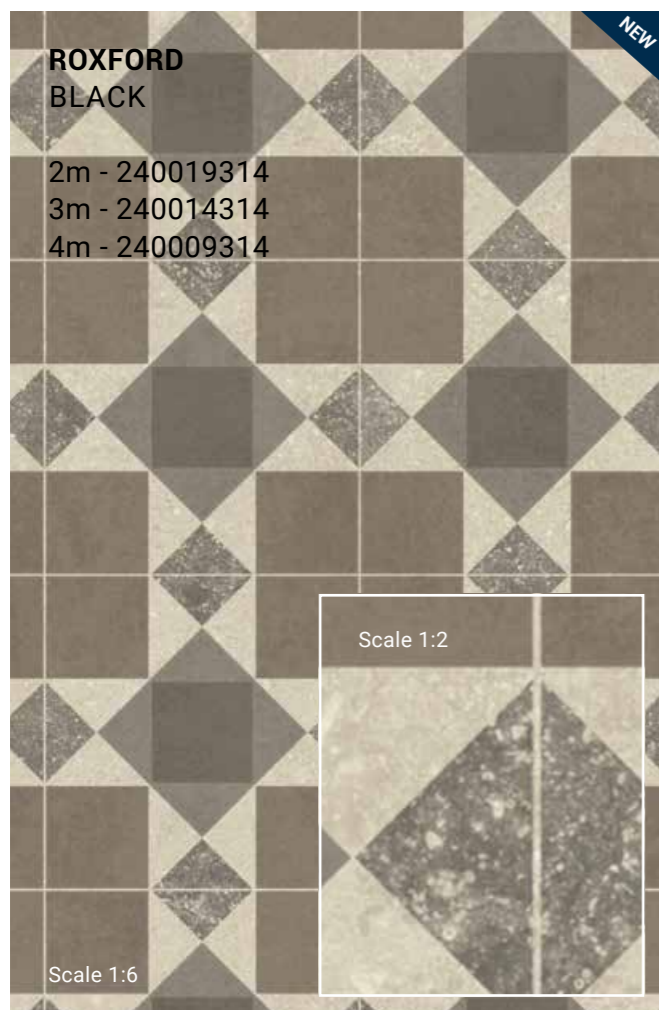

ROXFORD
BLACK