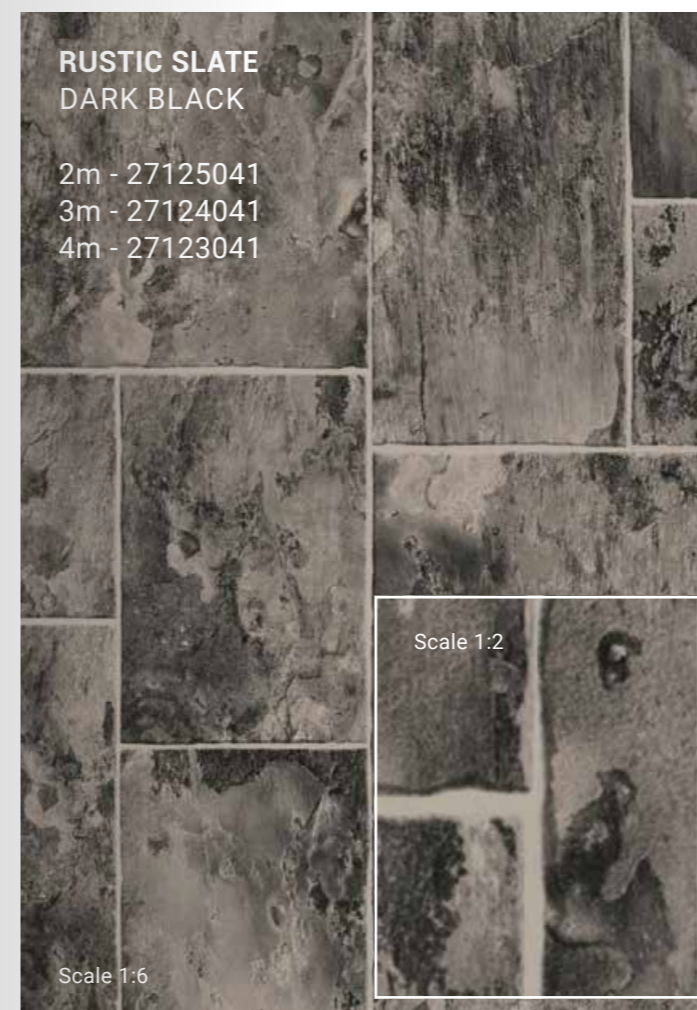

ICONIK 260 NERO MARQUINE HEXAGON

NERO MARQUINE HEXAGON
GOLD

GOLD

		2, 3, 4 m
		14,2 x 16,5 cm
		100 x 100 cm
		2,6 mm
		10 years GUARANTEE RESIDENTIAL USE

ICONIK 260 RUSTIC SLATE

RUSTIC SLATE
DARK BLACK

DARK BLACK