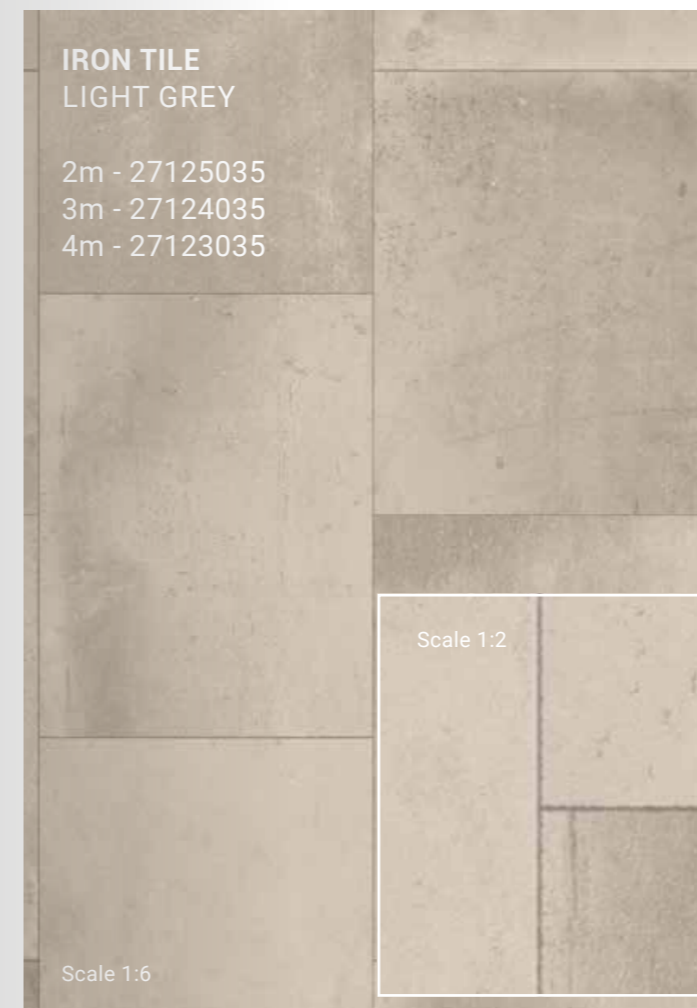

**HIGHGROVE
BLACK**

2m - 240016308
3m - 240011308
4m - 240006308

Scale 1:6

Scale 1:2

ICONIK 260 IBIZA

		2, 3, 4 m
		20 x 20 cm
		100 x 100 cm
		2,6 mm

ICONIK 260 IRON TILE

		2, 3, 4 m
		25 x 33 cm
		100 x 100 cm
		2,6 mm