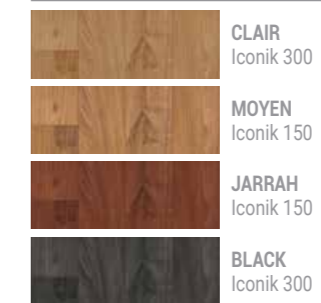

JURA multi 100 x 100 cm

OLD MELEZE 20 x 100 cm 100 x 100 cm

POWELL OAK 20 x 150 cm 150 x 200 cm

PRESTIGE OAK 25 x 150 cm 100 x 150 cm

KNOTTED WOOD EFFECT

SHERWOOD 12,5 x 100 cm 100 x 100 cm

SWAN 16,5 x 100 cm 100 x 100 cm