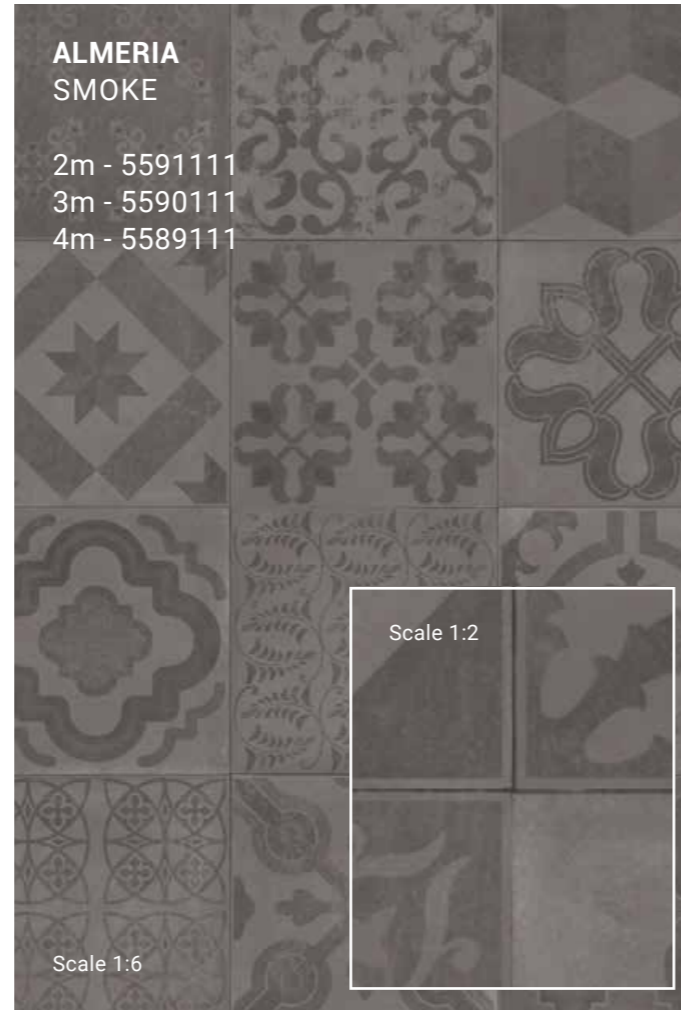

*Common design 240 – 280Tex

ALMERIA
BLACK

2m - 240018052
3m - 240013052
4m - 240008052

NEW

- ICONIK ESSENCE
- ICONIK 150
- ICONIK 200
- ICONIK 220Tex
- ICONIK 240
- ICONIK 250
- ICONIK 260Tex
- ICONIK 280Tex
- ICONIK 300
- ICONIK 300+
- ICONIK 320Tex
- ICONIK 400
- ICONIK 450
- CLASSIC 40