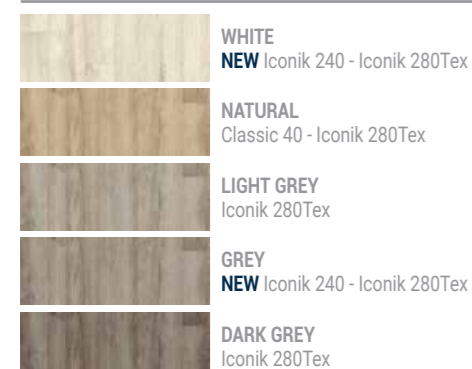

APUNARA OAK 16,5 x 100 cm 100 x 100 cm