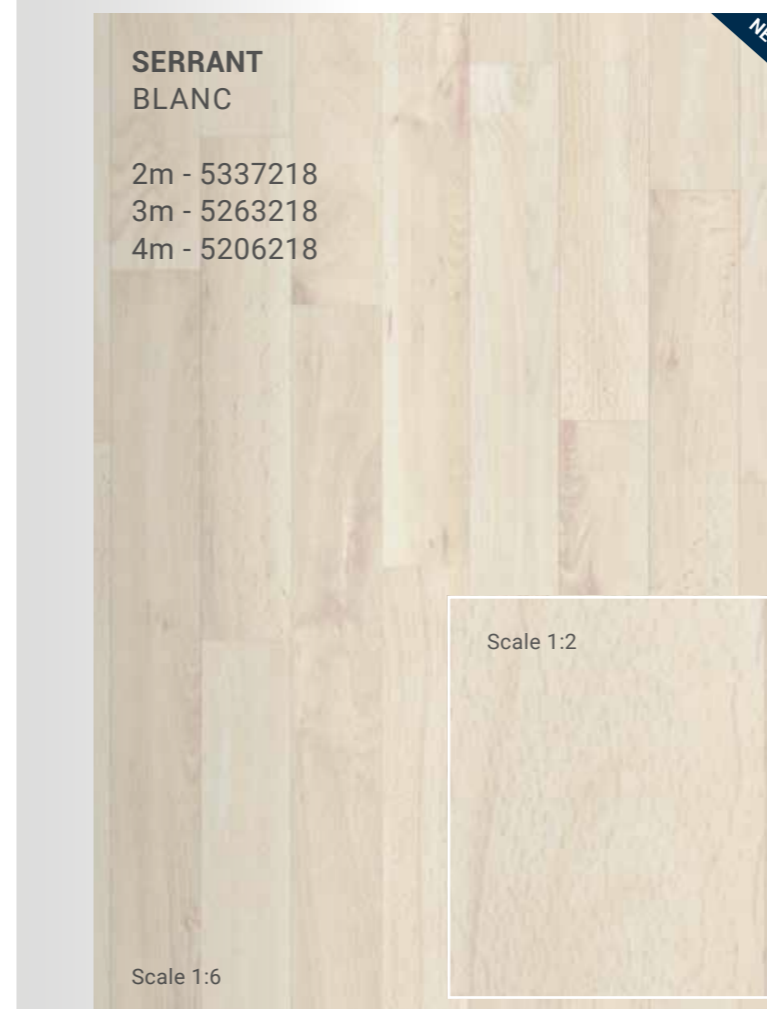

PEAR
RED BROWN

2m - 5337049
3m - 5263060
4m - 5206059

Scale 1:2

Scale 1:6

		2, 3, 4 m
		10 x 60 cm
		100 x 100 cm
		1,5 mm

ICONIK 150 SERRANT

SERRANT
BLANC

BLANC