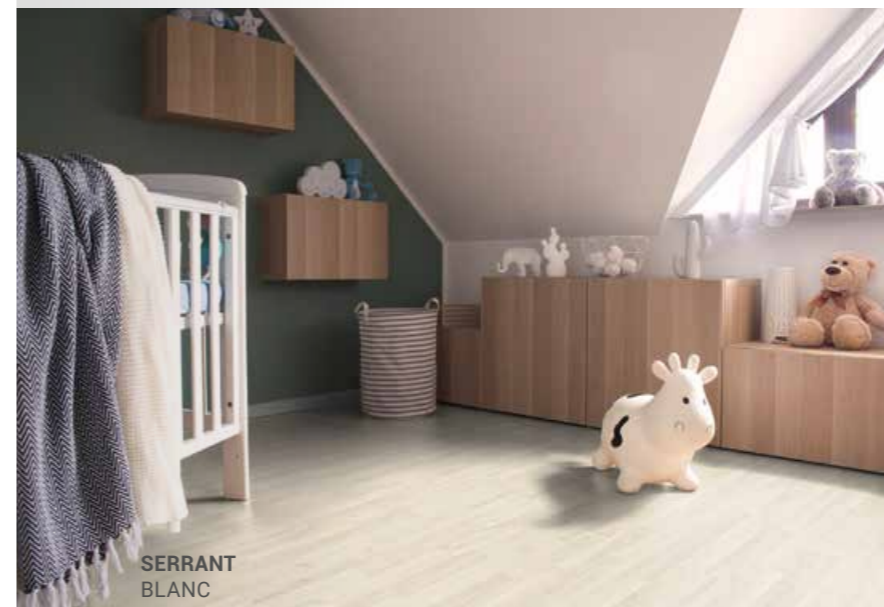

PEAR
RED BROWN

2m - 5337049
3m - 5263060
4m - 5206059

Scale 1:2

Scale 1:6

		2, 3, 4 m
		10 x 60 cm
		100 x 100 cm
		1,5 mm

ICONIK 150 SERRANT

SERRANT
BLANC

BLANC