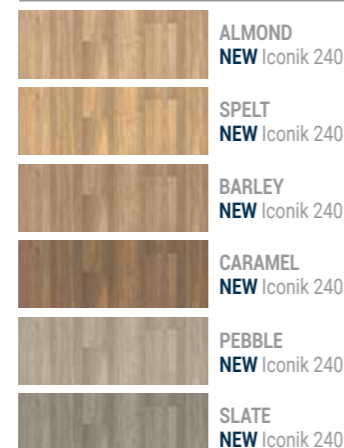

ANTIK OAK  10 x 100 cm  100 x 100 cm

BEECH  11,1 x 100 cm  100 x 100 cm

BISCAY 2  9,1 x 100 cm  100 x 100 cm

BOATDECK  8,3 x 100 cm  100 x 100 cm

BONSAI OAK  8,35 x 50 cm  100 x 100 cm

CHARM OAK  20 x 100 cm  100 x 100 cm