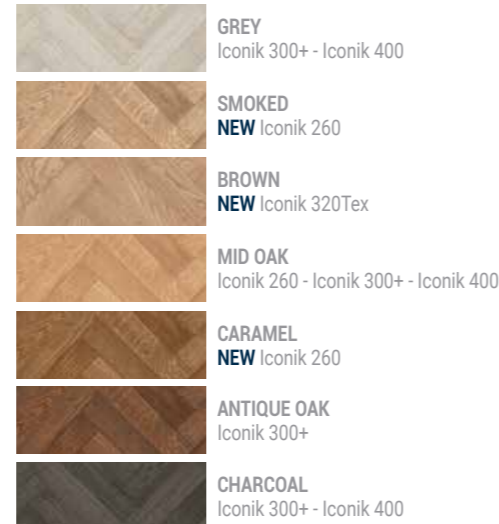

HERRINGBONE & CHEVRON PATTERNS

VALLEY 7,5 x 35,5 cm 100 x 100 cm