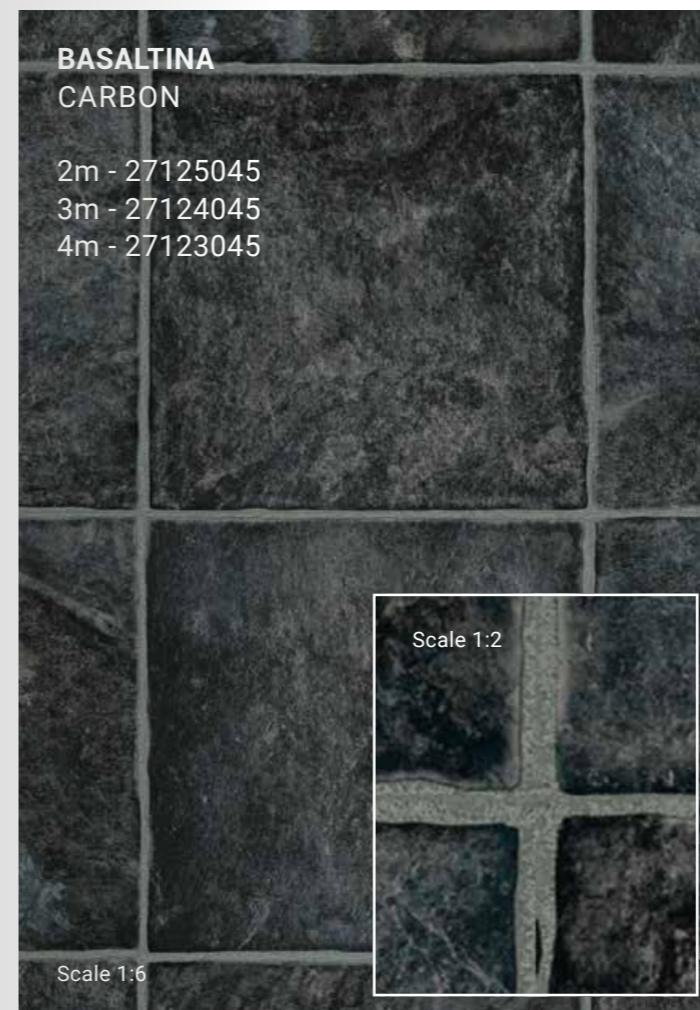

ICONIK 260 VINTAGE PINE

SNOW

		2, 3, 4 m
		10,3/17x 100 cm
		100 x 100 cm
		2,6 mm

EXTREME PROTECTION

10 years GUARANTEE RESIDENTIAL USE

ICONIK 260 BASALTINA

		2, 3, 4 m
		33 x 33 cm
		100 x 100 cm
		2,6 mm