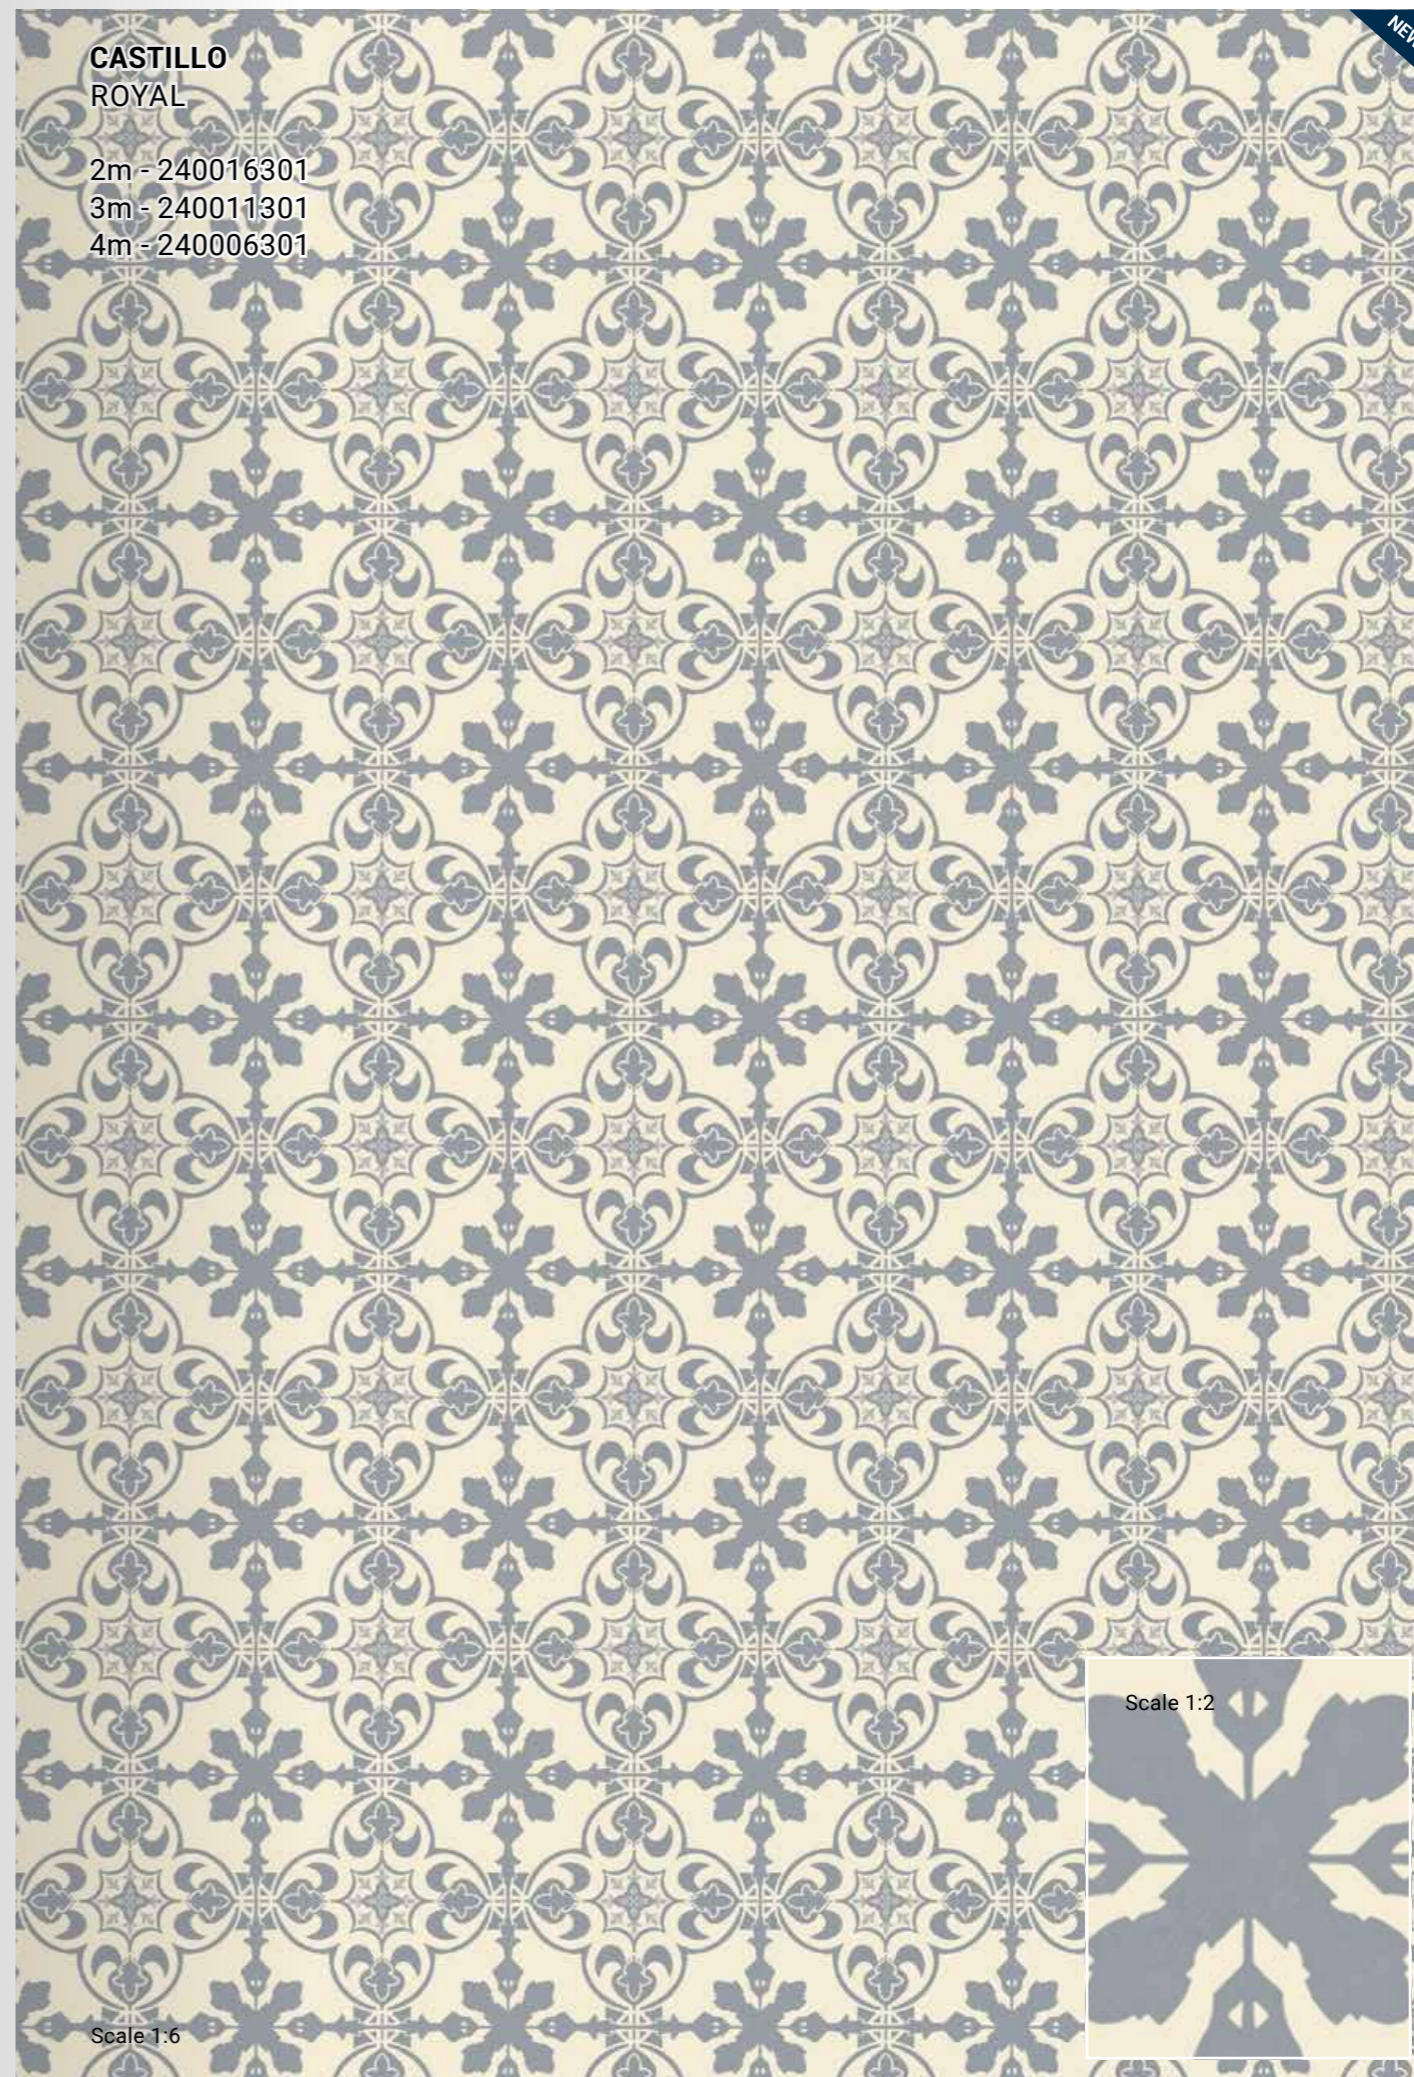

BLUE-GREY

2, 3, 4 m

100 x 100 cm

2,6 mm

CASTILLO ROYAL

2m - 240016301

3m - 240011301

4m - 240006301