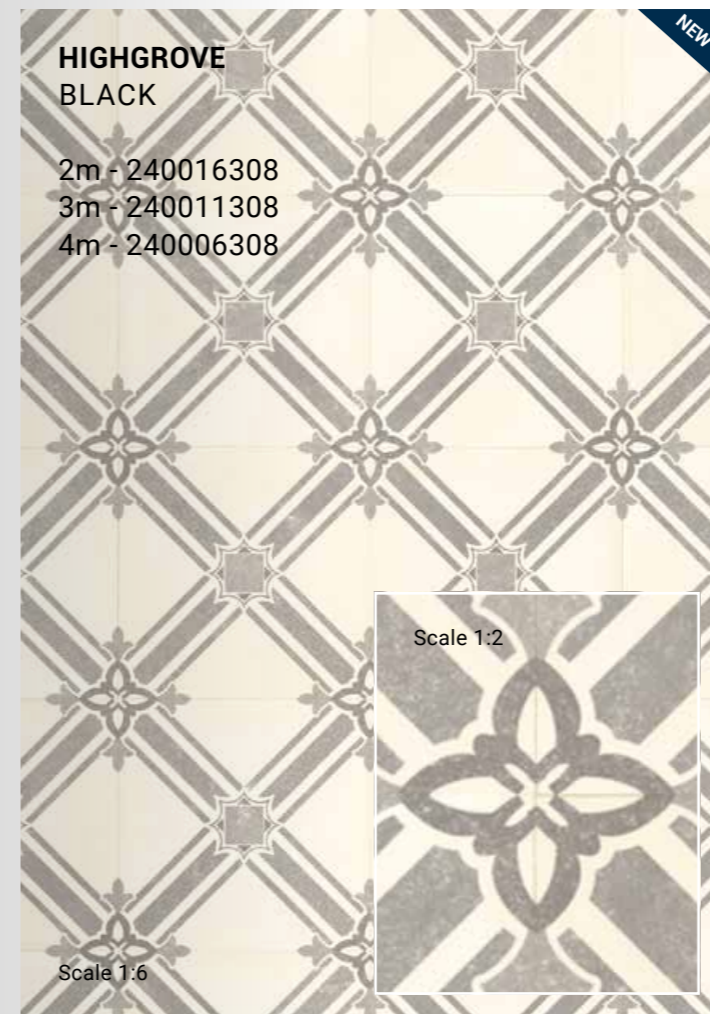

**HIGHGROVE
BLACK**

2m - 240016308
3m - 240011308
4m - 240006308